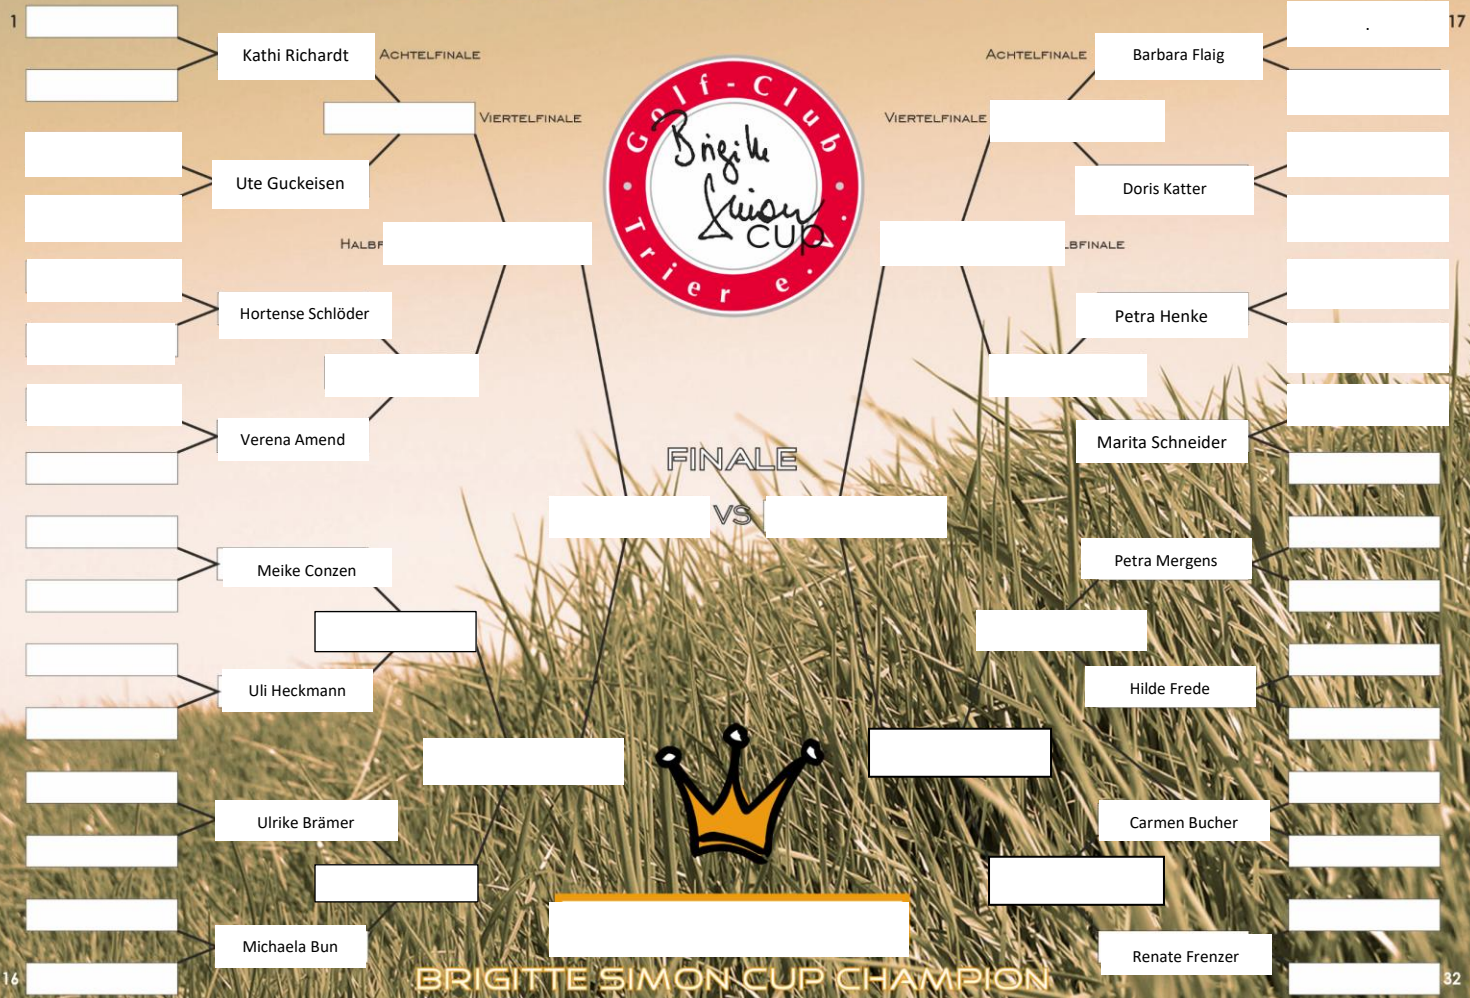

BRIGITTE SIMON CUP

Kathi Richardt

Ute Guckeisen

Hortense Schlöder

Verena Amend

Meike Conzen

Uli Heckmann

Ulrike Brämer