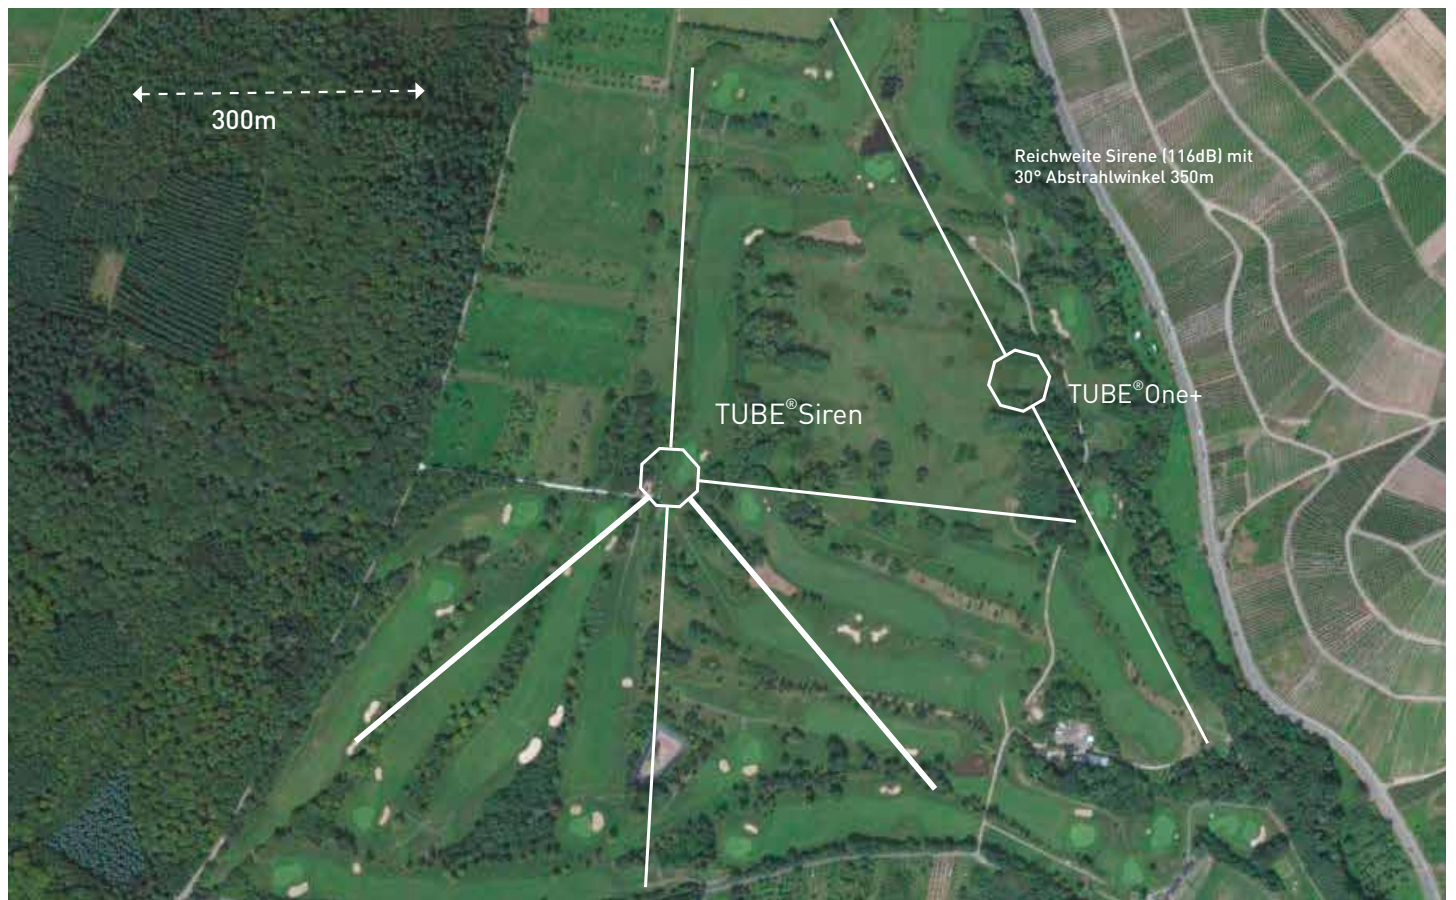

Wir werden jährlich Probealarme z. B. beim Damen- und Herrengolf durchführen, um die Mitglieder und Gäste in der korrekten Interpretation der DGV konformen Signale zu schulen.

Die Standorte des TUBE®