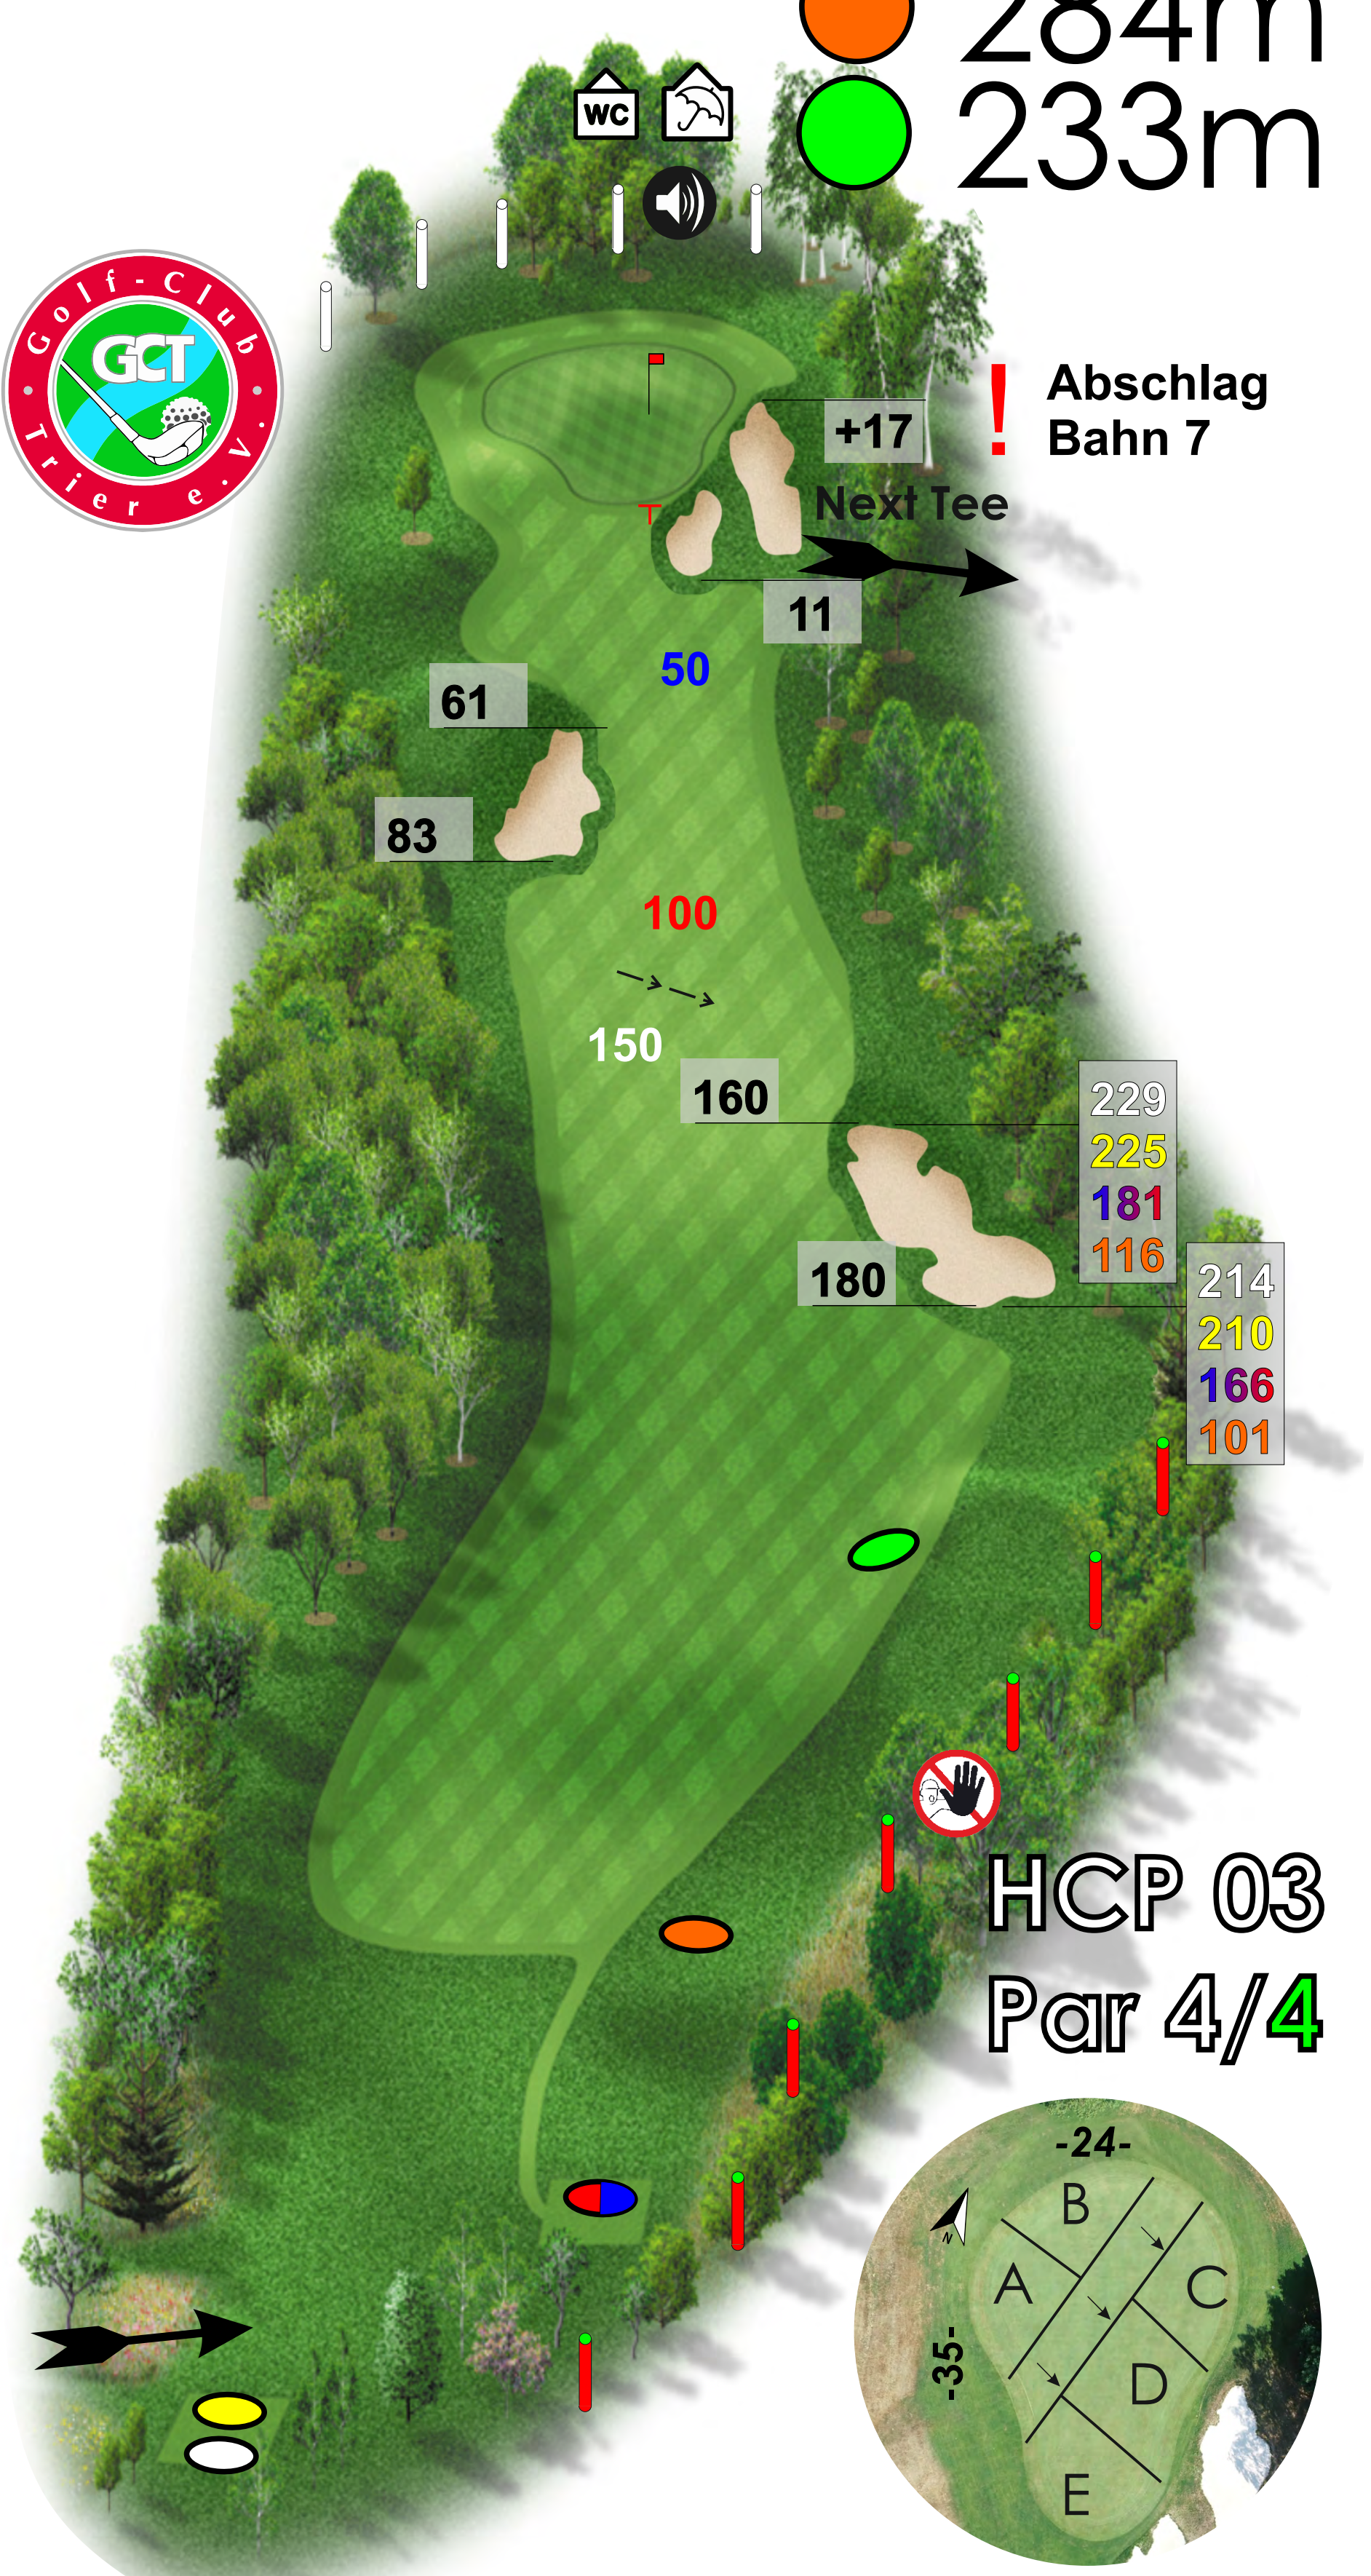

Überprüfen Sie bitte ihre Zeit!!!
Spieldauer: 0 Stunden 47 Minuten
Lassen Sie bitte ggf. durchspielen!
Zeitvorgabe Bahn 4, 12:00 Minuten

05

- 380m
- 370m
- 333m
- 324m
- 284m
- 249m

Next Tee

3

33

50

100

231
221
184
175
135

150

HCP 05
Par 4/4

Überprüfen Sie bitte ihre Zeit!!!
Spieldauer: 0 Stunden 59 Minuten
Lassen Sie bitte ggf. durchspielen!
Zeitvorgabe Bahn 5, 15:00 Minuten

06

- 397m
- 393m
- 349m
- 284m
- 233m