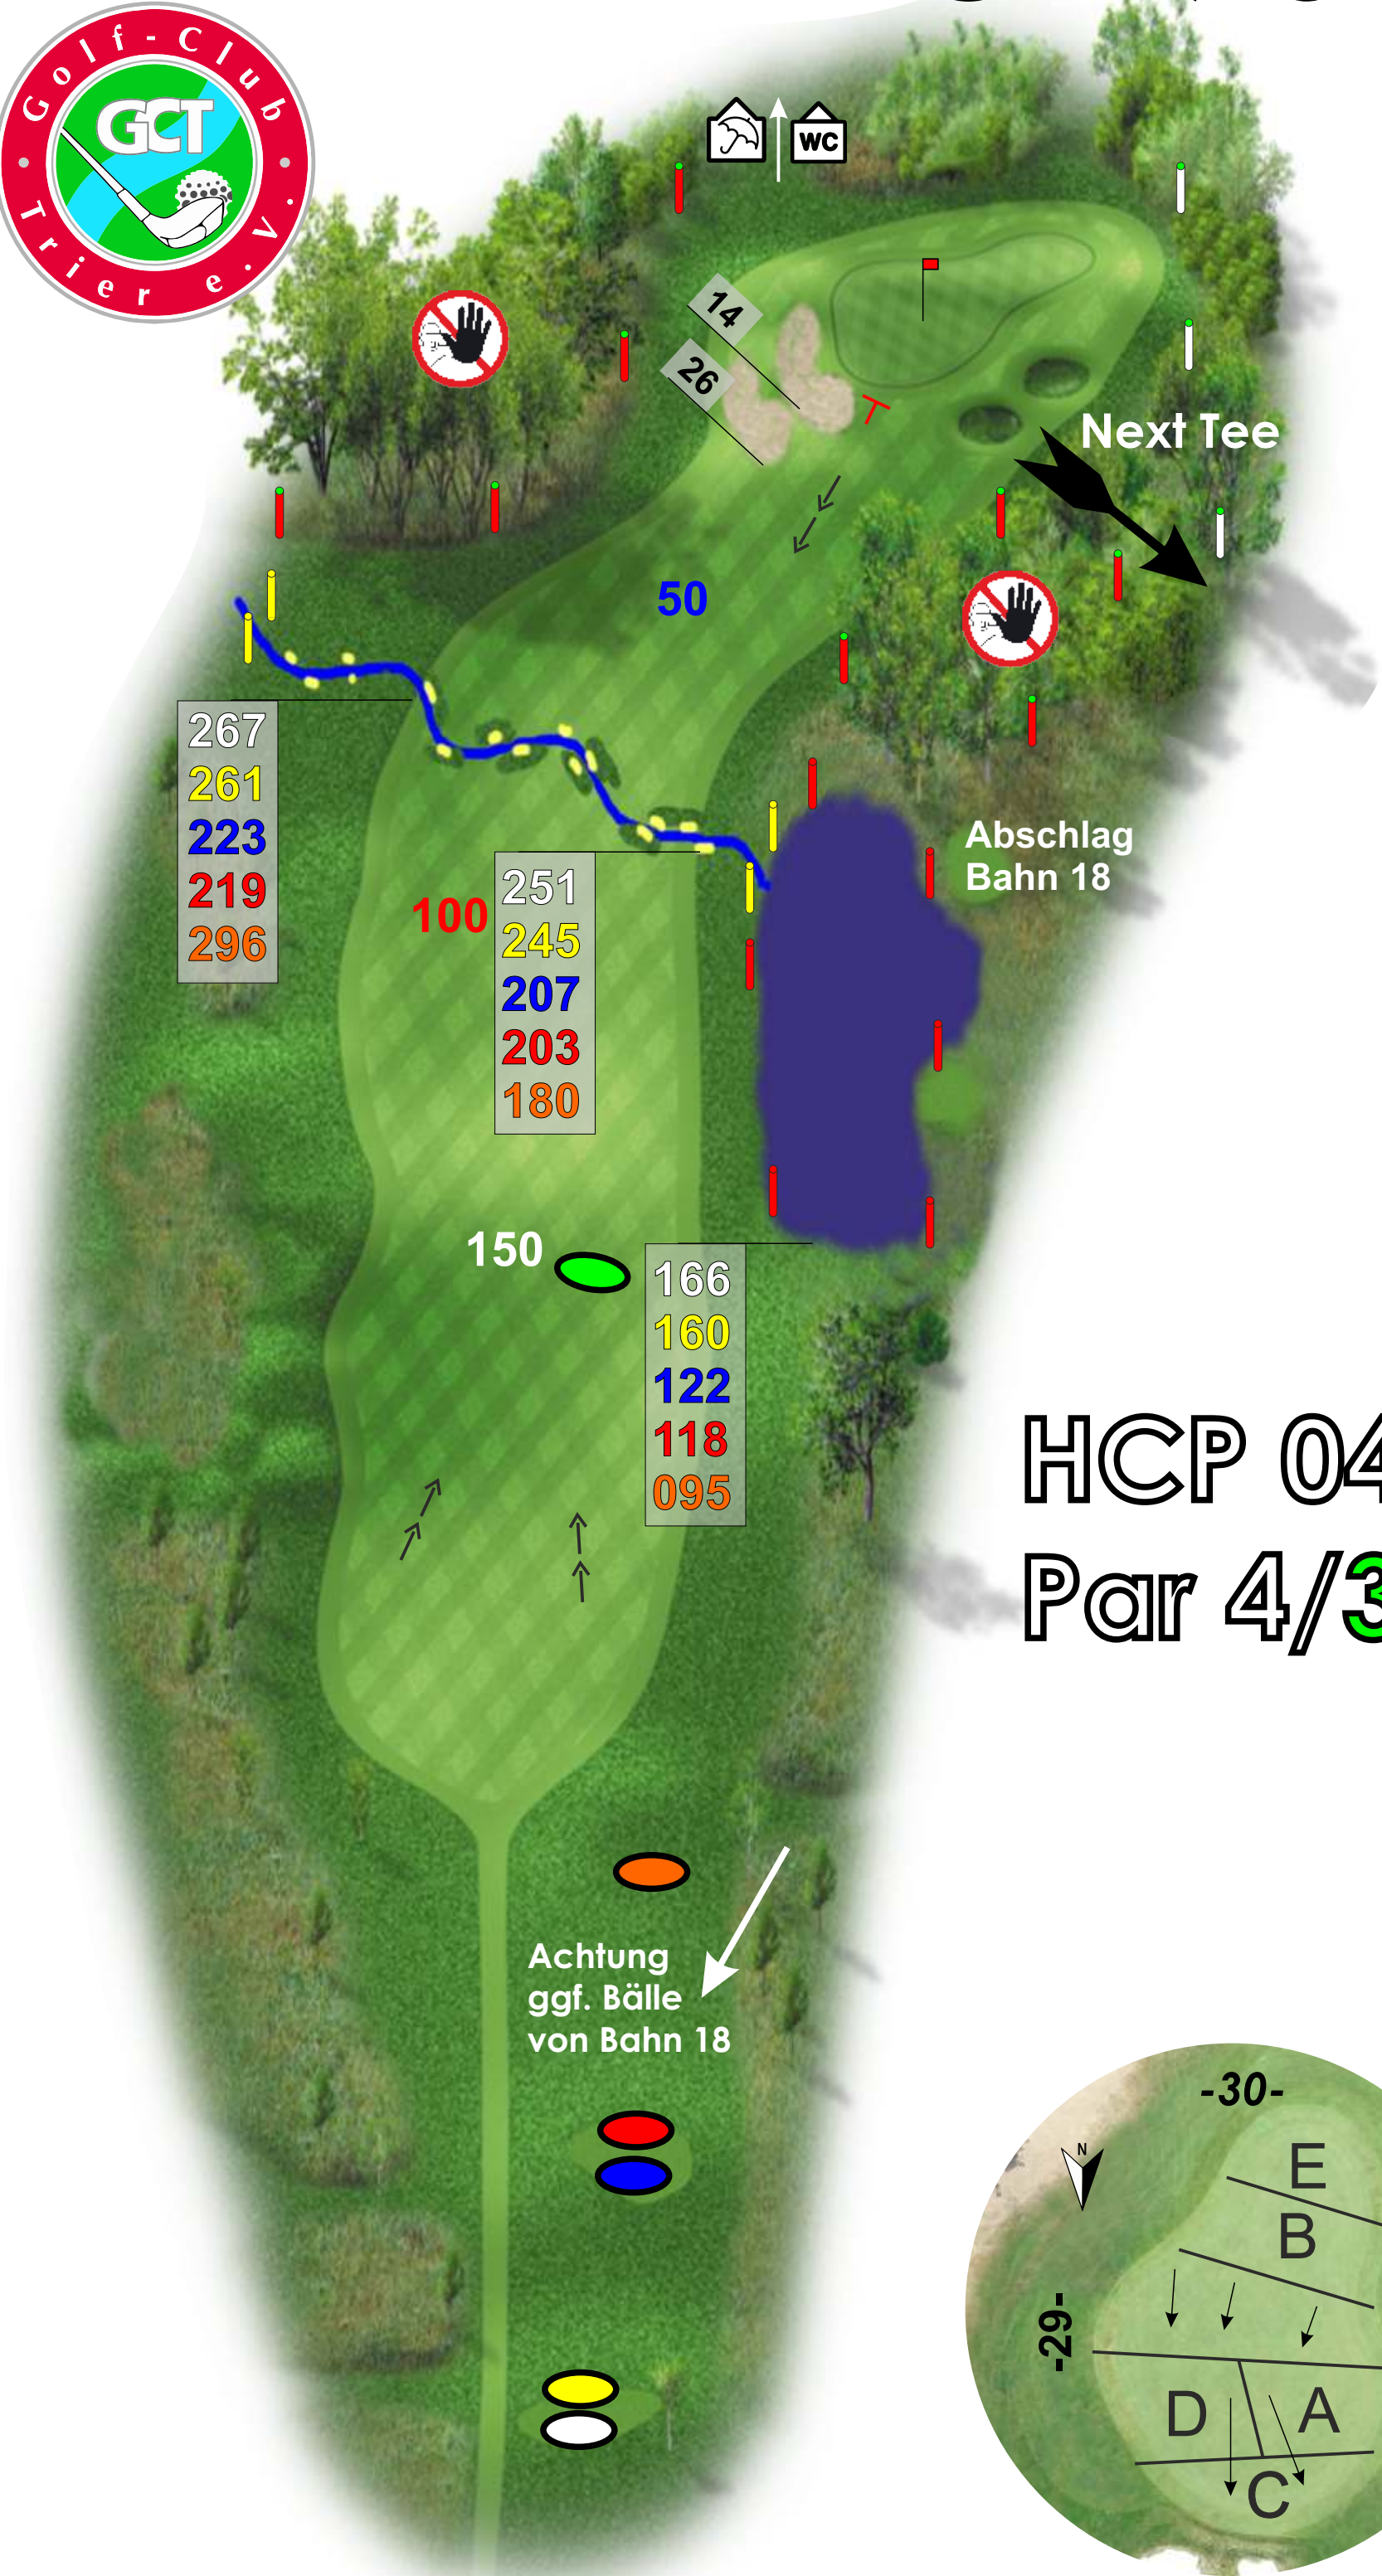

Überprüfen Sie bitte ihre Zeit!!!
 Spieldauer: 3 Stunden 22 Minuten
 Lassen Sie bitte ggf. durchspielen!
 Zeitvorgabe Bahn 15, 17:00 Minuten

16

-  410m
-  350m
-  307m
-  182m

Überprüfen Sie bitte ihre Zeit!!!
Spieldauer: 3 Stunden 39 Minuten
Lassen Sie bitte ggf. durchspielen!
Zeitvorgabe Bahn 16, 15:00 Minuten

17

- 358m
- 352m
- 314m
- 310m
- 287m
- 175m

Überprüfen Sie bitte ihre Zeit!!!
Spieldauer: 3 Stunden 54 Minuten
Lassen Sie bitte ggf. durchspielen!
Zeitvorgabe Bahn 17, 15:00 Minuten

18

- 515m
- 511m
- 452m
- 407m
- 274m