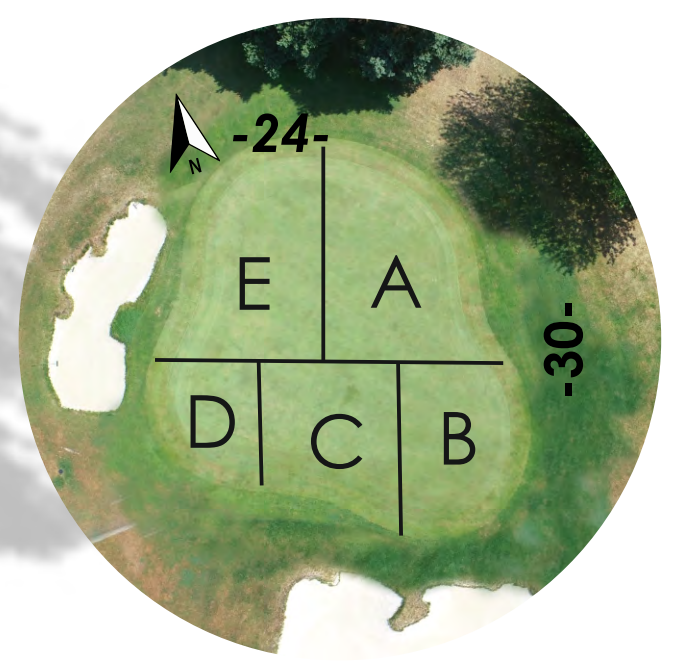

HCP 07
Par 4/3

Überprüfen Sie bitte ihre Zeit!!!
Spieldauer: 0 Stunden 32 Minuten
Lassen Sie bitte ggf. durchspielen!
Zeitvorgabe für Bahn 3, 15:00 Minuten

04

- 163m
- 160m
- 150m
- 140m
- 59m

HCP 17
Par 3/3