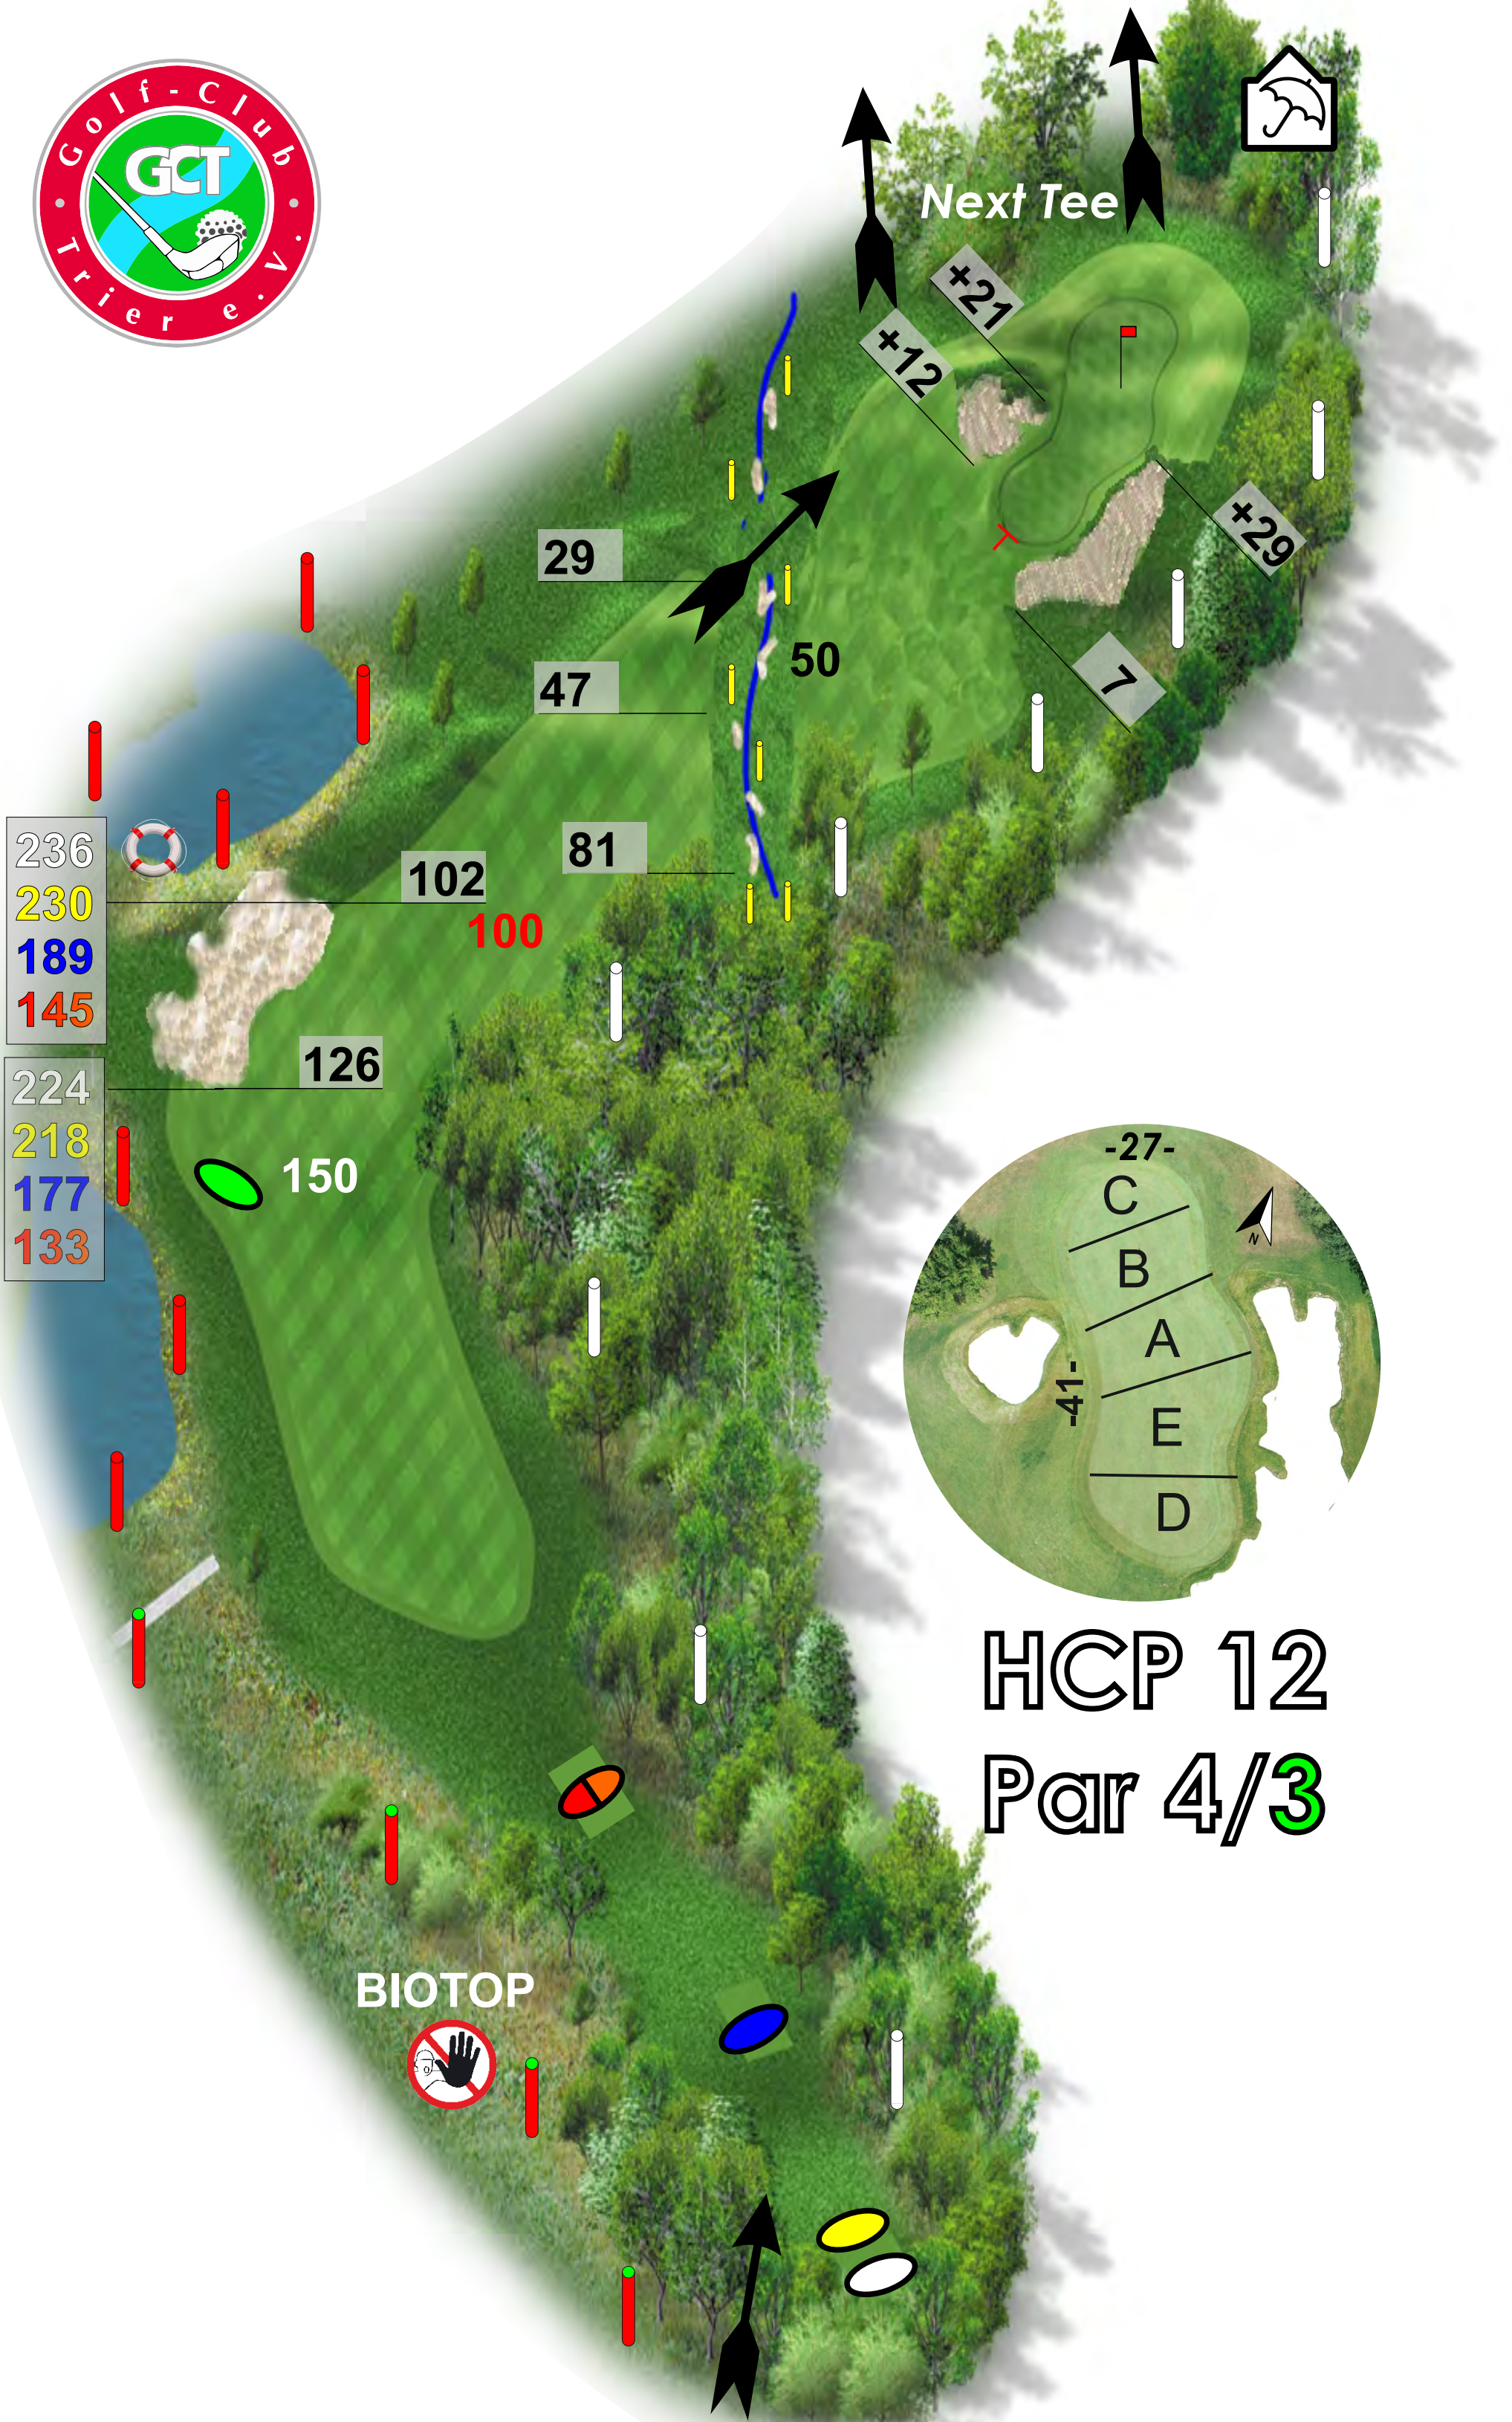

1 1

-  140m
-  130m
-  125m
-  53m

Überprüfen Sie bitte ihre Zeit!!!
Spieldauer: 2 Stunden 28 Minuten
Lassen Sie bitte ggf. durchspielen!
Zeitvorgabe Bahn 11, 12:00 Minuten

1 2

- 346m
- 340m
- 299m
- 255m
- 157m

Überprüfen Sie bitte ihre Zeit!!!
Spieldauer: 2 Stunden 40 Minuten
Lassen Sie bitte ggf. durchspielen!
Zeitvorgabe Bahn 12, 12:00 Minuten

13

- 321m
- 317m
- 281m
- 277m
- 157m

Überprüfen Sie bitte ihre Zeit!!!
Spieldauer: 2 Stunden 55 Minuten
Lassen Sie bitte ggf. durchspielen!
Zeitvorgabe Bahn 13, 15:00 Minuten