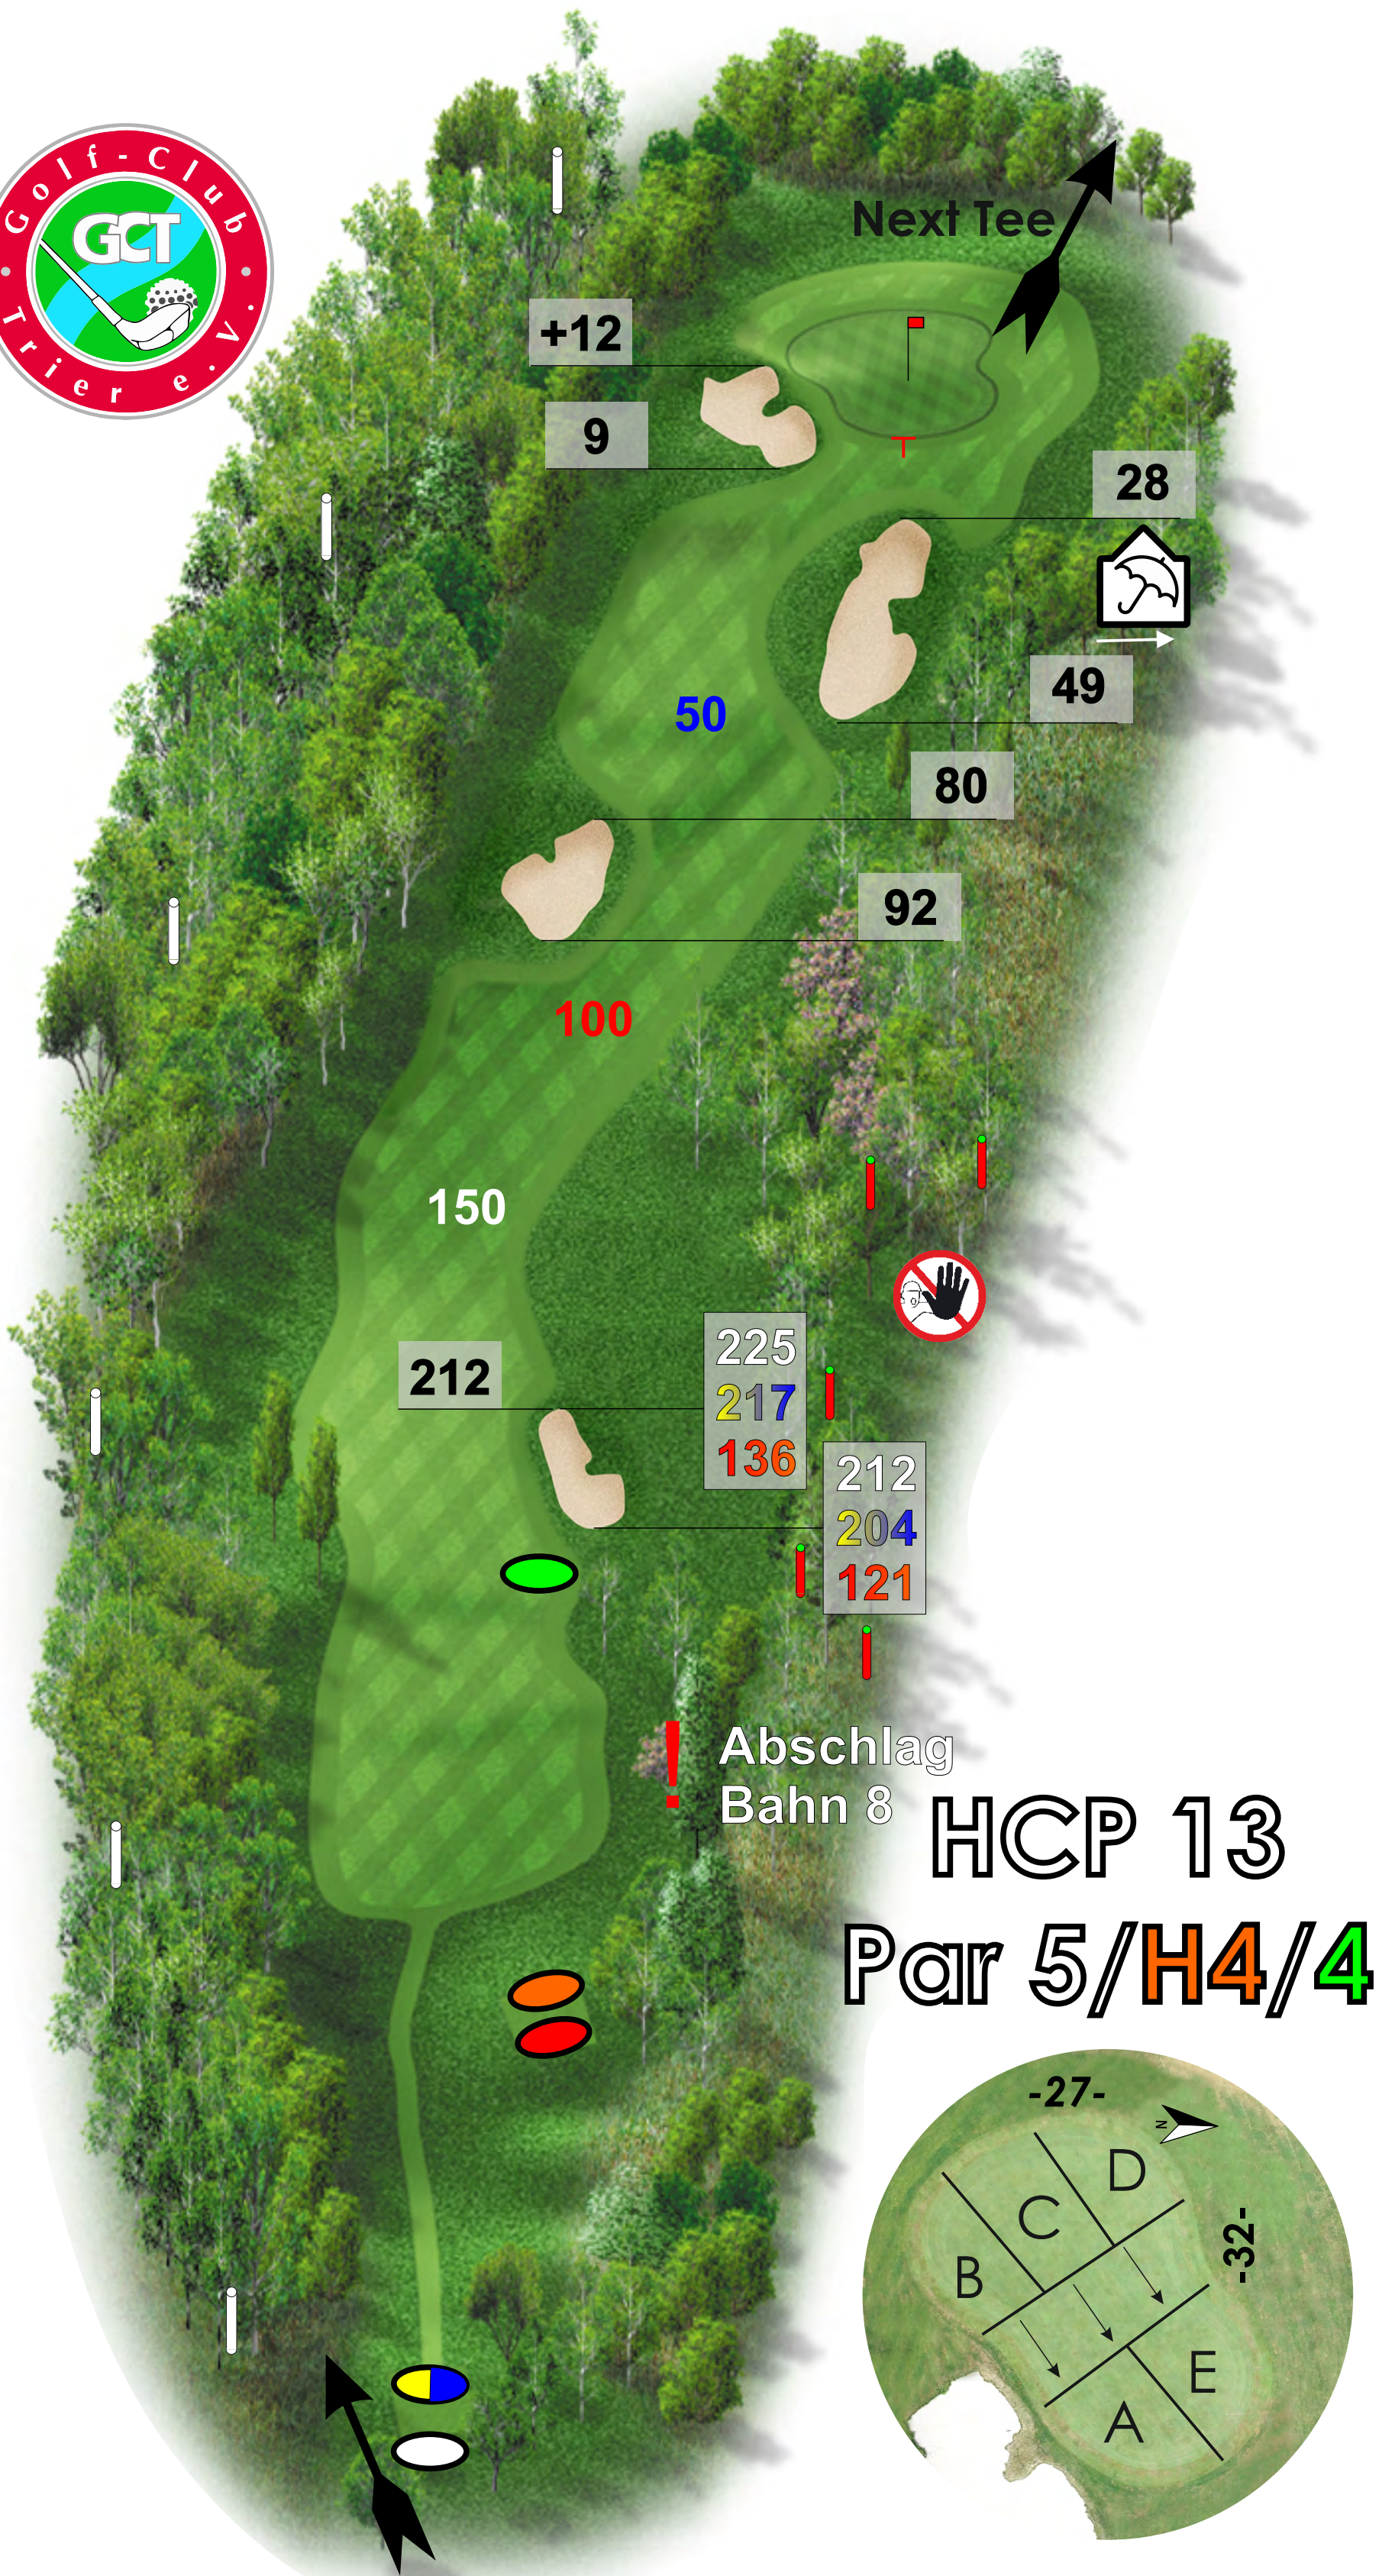

Entfernungen:

Auf den Abschlägen befinden sich die Vermessungspunkte für die weißen, gelben, blauen, roten, orangen und grünen Abschläge, jeweils vermessen bis Mitte Grün.

Auf den Sprinklerdenkmalen sind Entfernungsangaben bis Anfang Grün dargestellt. Fairway begleitend stehen grüne Pfosten mit 3 weißen Strichen 200m, zwei Strichen 150m, einem Strich 100m, gemessen bis jeweils Anfang Grün.

Platzübersicht

Legende zur Platzübersicht:

-  Sie befinden sich hier!
-  Regenschutzhütte
-  Toilette
-  Videoüberwacht

-  Rettungspunkt 1-6
-  Defibrillator Caddyhalle
-  Notfallkoffer Caddyhalle
-  Sirenen
-  Rettungsring
-  Flutlichtanlage
-  Parkplatz

01

- 394m
- 357m
- 322m
- 314m
- 294m
- 179m

HCP 01
Par 4/3

Überprüfen Sie bitte ihre Zeit!!!
Spieldauer: max. 4 Stunden 26 Minuten
Lassen Sie bitte ggf. durchspielen!
Zeitvorgabe Bahn 1, 15:00 Minuten!

02

- 454m
- 446m
- 363m
- 234m

Überprüfen Sie bitte ihre Zeit!!!
Spieldauer: 0 Stunden 15 Minuten
Lassen Sie bitte ggf. durchspielen!
Zeitvorgabe Bahn 2, 17:00 Minuten

03

- 381m
- 376m
- 341m
- 335m
- 315m
- 177m