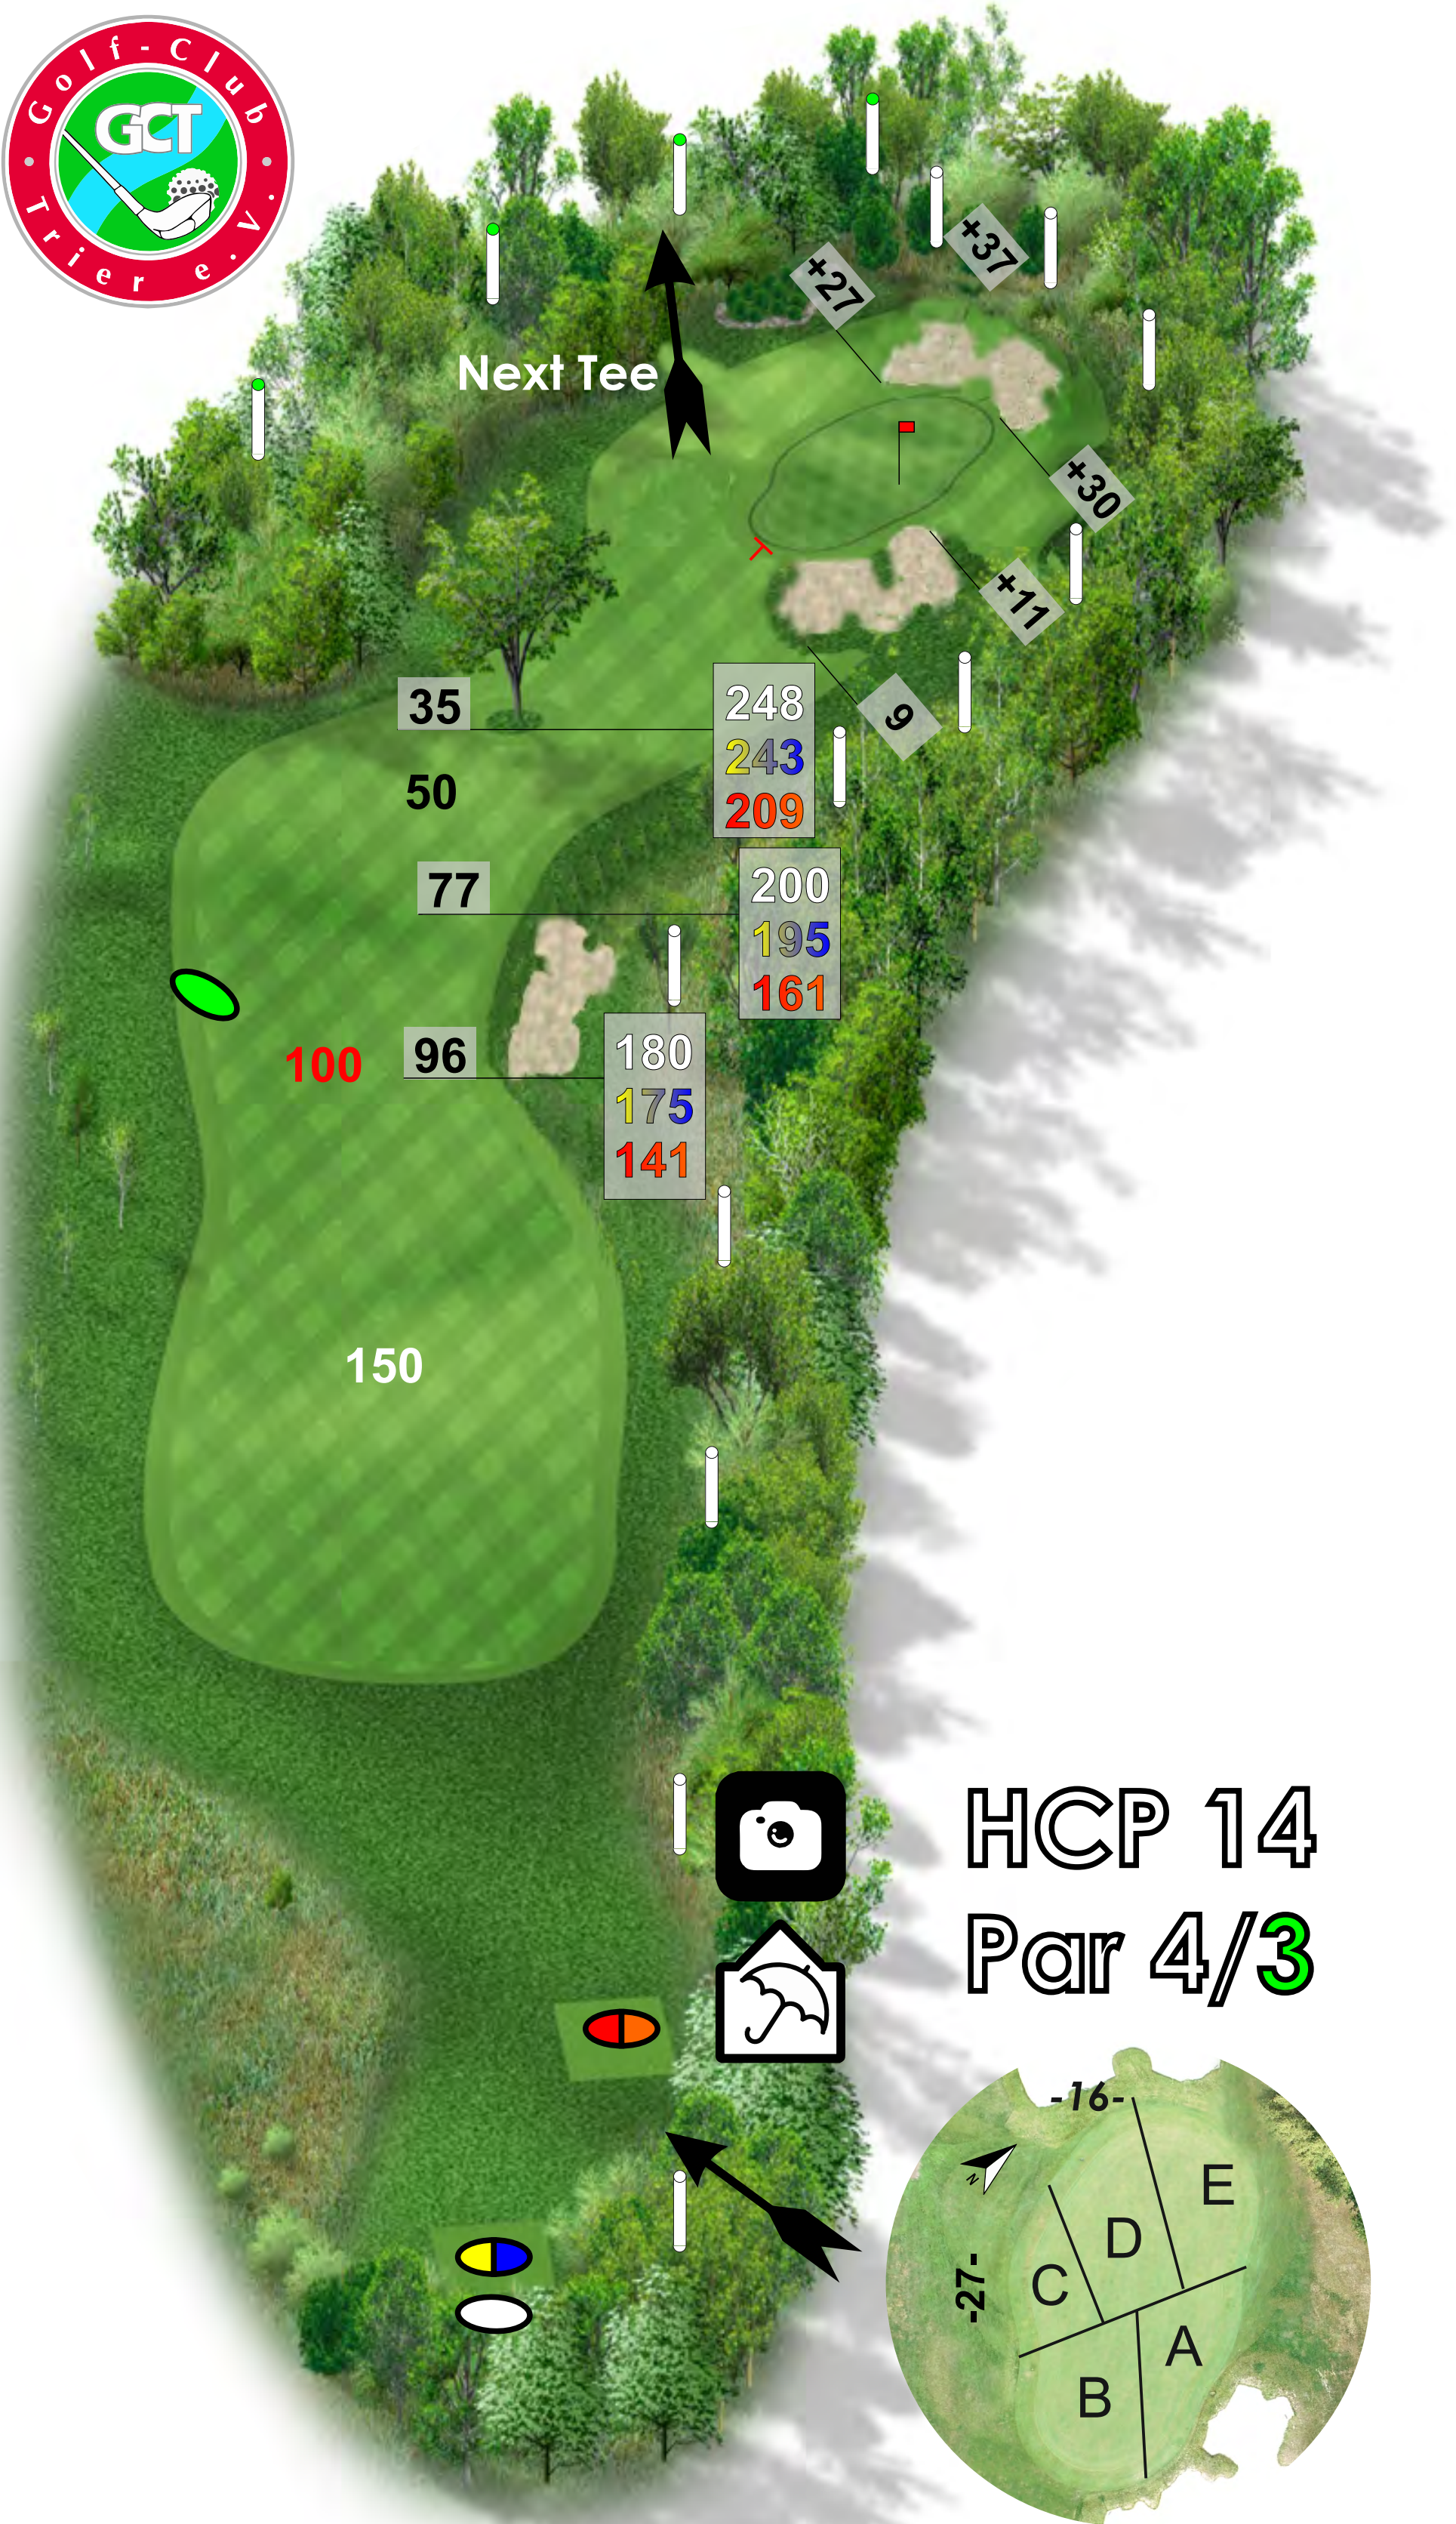

10

- 297m
- 294m
- 260m
- 100m

Überprüfen Sie bitte ihre Zeit!!!
Spieldauer: 2 Stunden 13 Minuten
Lassen Sie bitte ggf. durchspielen!
Zeitvorgabe Bahn 10, 15:00 Minuten