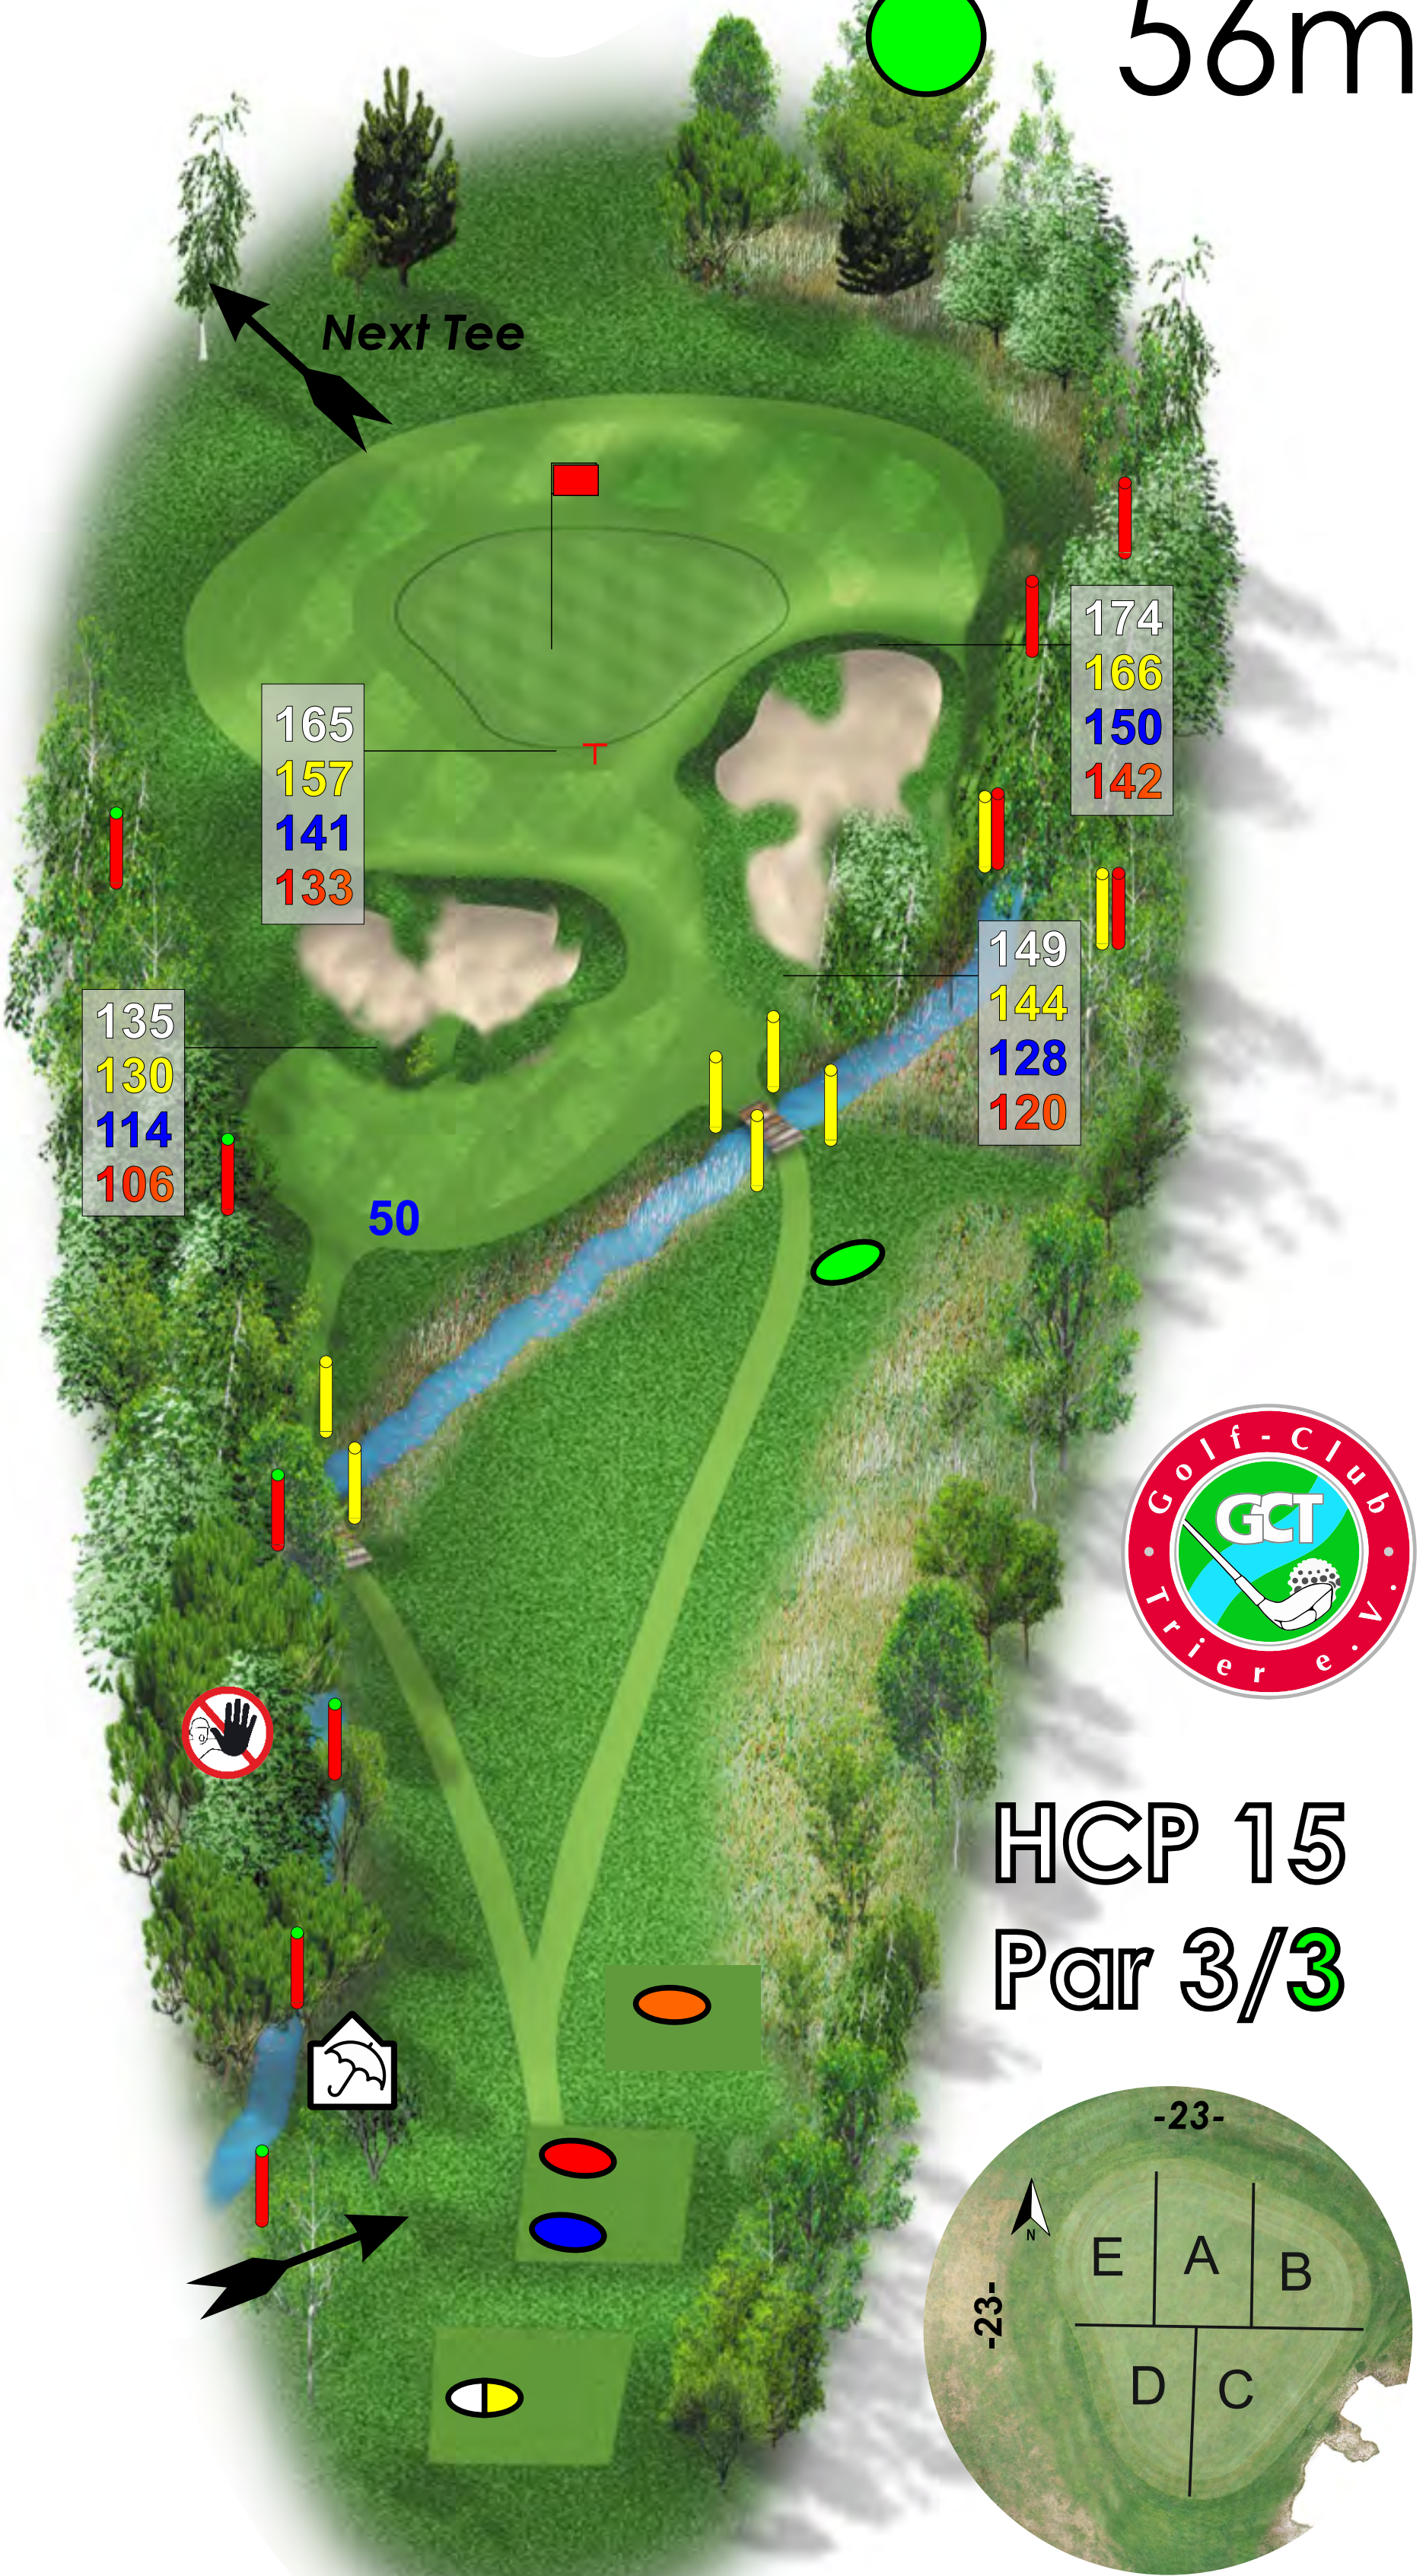

Entfernungen:

Auf den Abschlägen befinden sich die Vermessungspunkte für die weißen, gelben, blauen, roten, orangen und grünen Abschläge, jeweils vermessen bis Mitte Grün.

Auf den Sprinklerdenkmalen sind Entfernungsangaben bis Anfang Grün dargestellt. Fairway begleitend stehen grüne Pfosten mit 3 weißen Strichen 200m, zwei Strichen 150m, einem Strich 100m, gemessen bis jeweils Anfang Grün.

231
221
184
175
135

150

HCP 05
Par 4/4

Überprüfen Sie bitte ihre Zeit!!!
Spieldauer: 0 Stunden 59 Minuten
Lassen Sie bitte ggf. durchspielen!
Zeitvorgabe Bahn 5, 15:00 Minuten

06

- 397m
- 393m
- 349m
- 284m
- 233m

HCP 03
Par 4/4

Überprüfen Sie bitte ihre Zeit!!!
 Spieldauer: 1 Stunden 14 Minuten
 Lassen Sie bitte ggf. durchspielen!
 Zeitvorgabe Bahn 6, 15:00 Minuten

07

-  324m
-  291m
-  261m
-  151m

Überprüfen Sie bitte ihre Zeit!!!
Spieldauer: 1 Stunden 29 Minuten
Lassen Sie bitte ggf. durchspielen!
Zeitvorgabe Bahn 7, 15:00 Minuten

08

- 174m
- 169m
- 153m
- 145m
- 56m

Überprüfen Sie bitte ihre Zeit!!!
Spieldauer: 1 Stunden 44 Minuten
Lassen Sie bitte ggf. durchspielen!
Zeitvorgabe Bahn 7, 15:00 Minuten

09

- 501m
- 466m
- 457m
- 385m
- 339m
- 166m