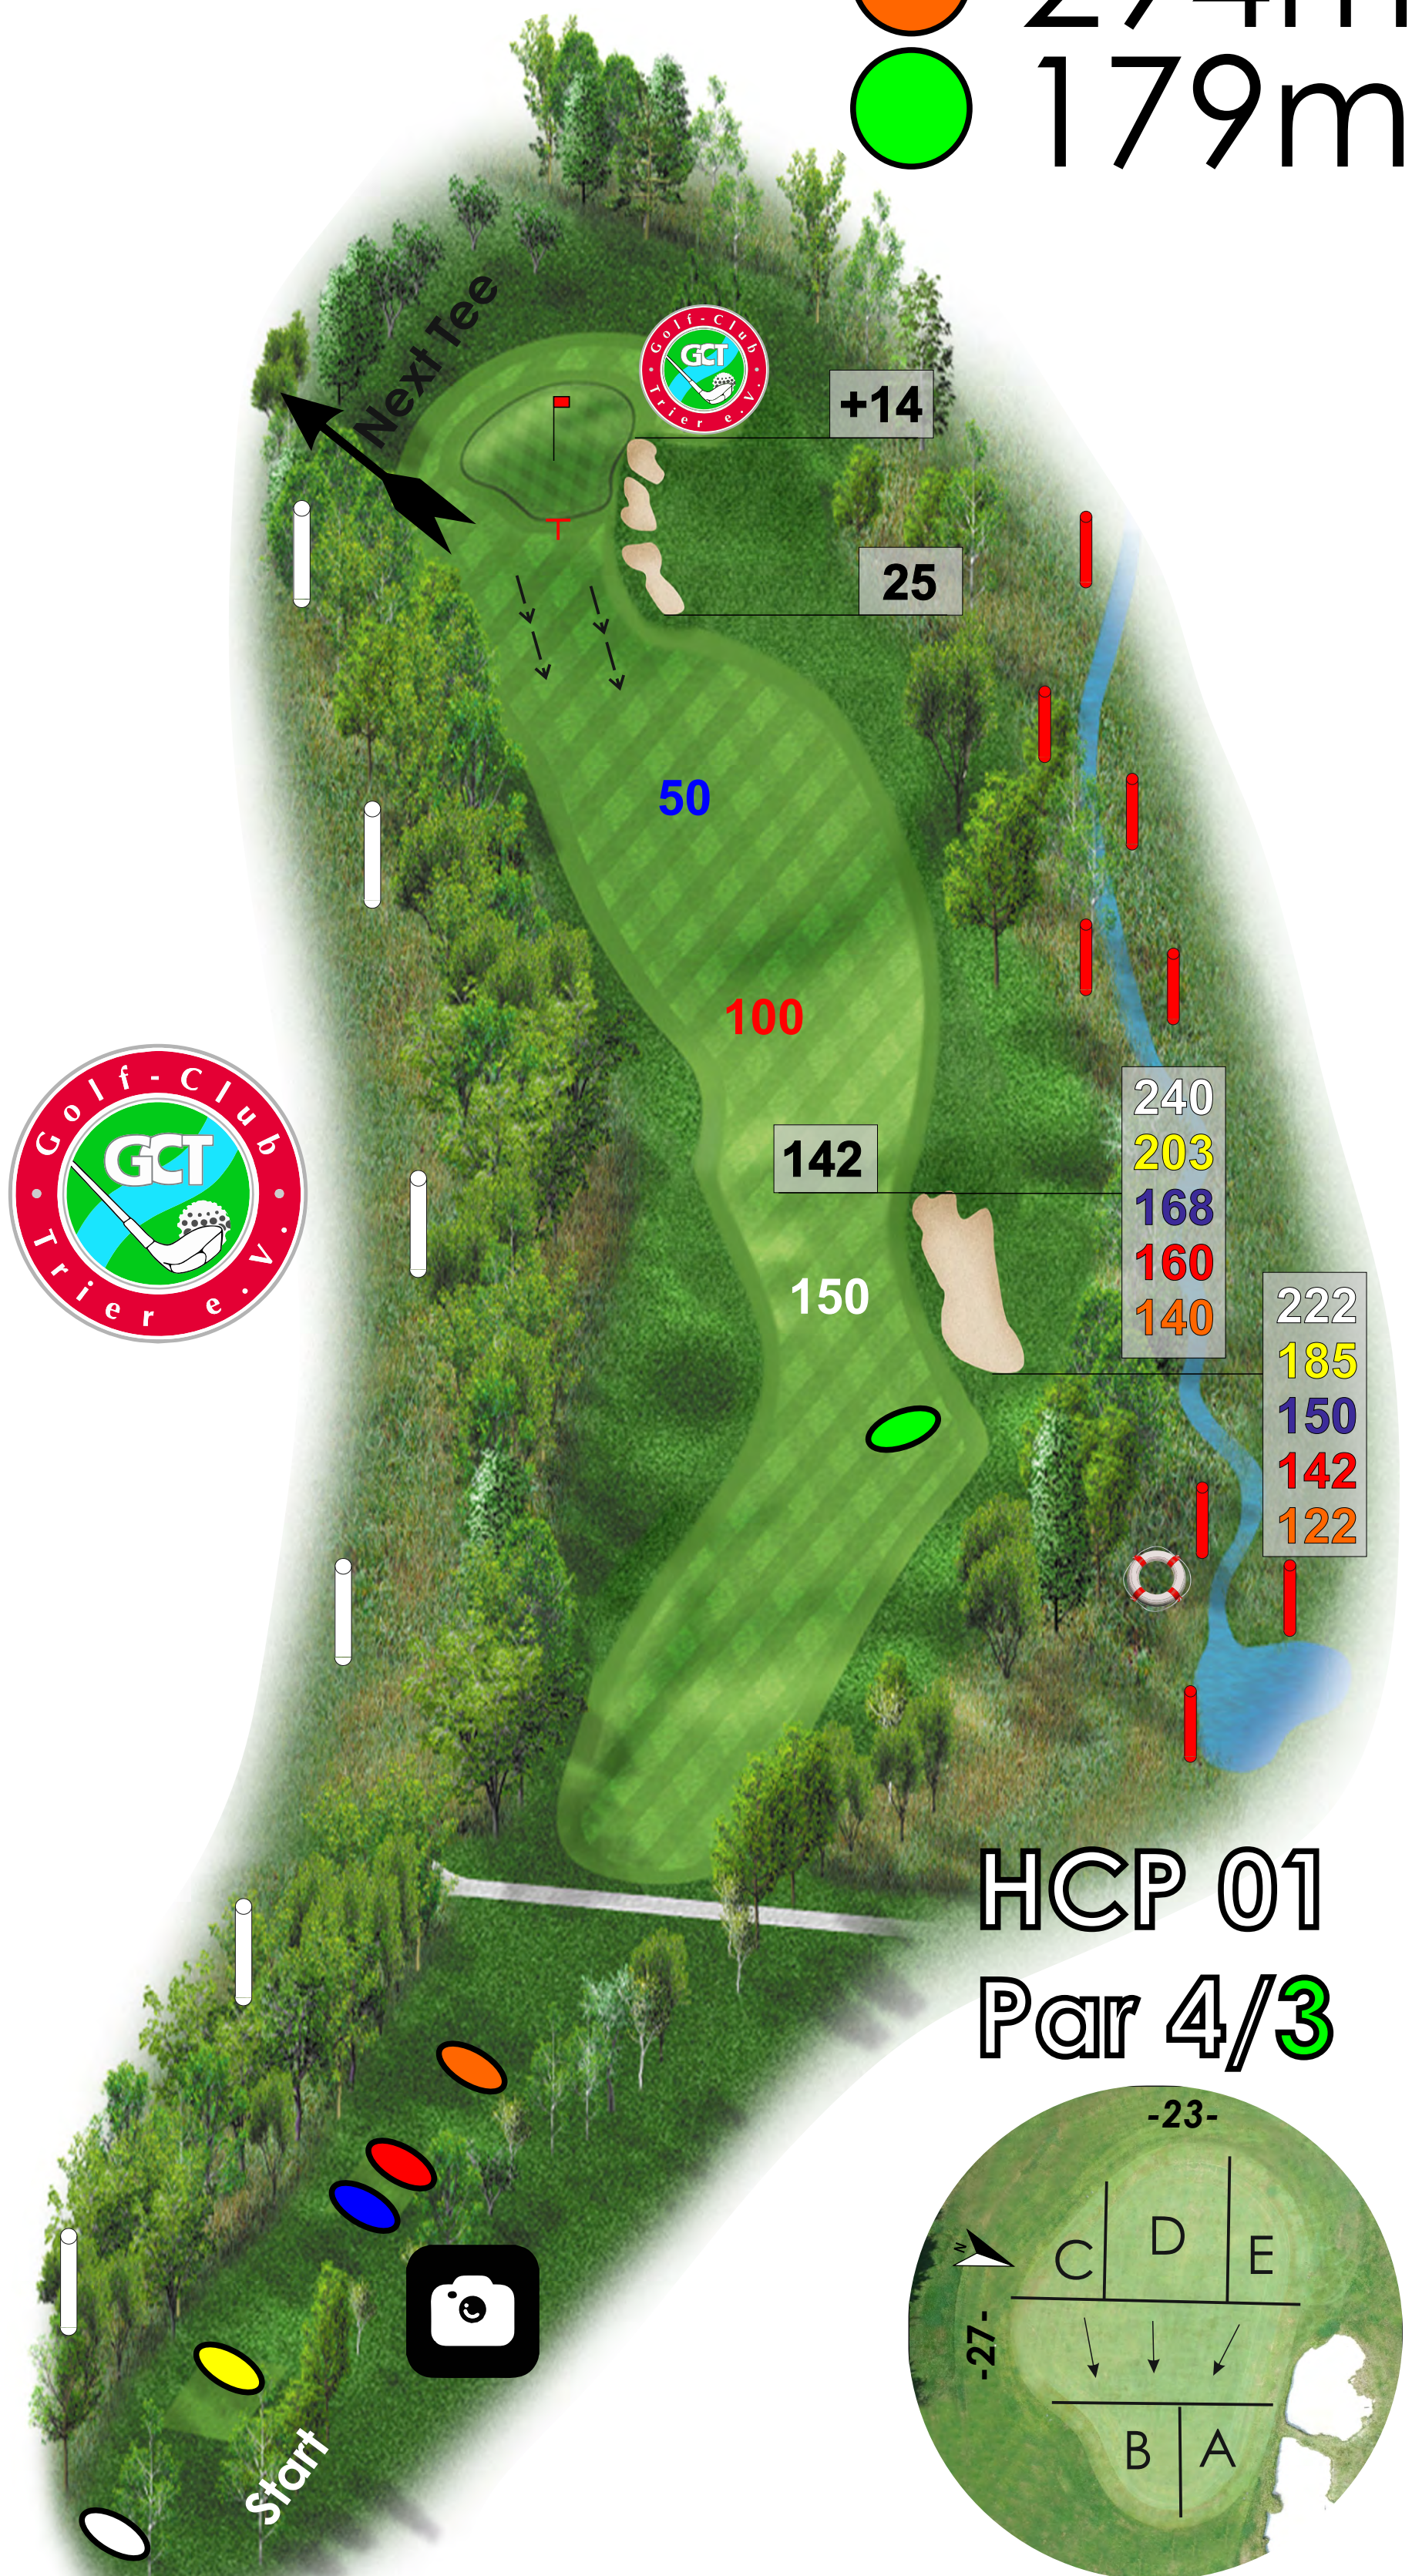

01

- 394m
- 357m
- 322m
- 314m
- 294m
- 179m

HCP 01
Par 4/3

Überprüfen Sie bitte ihre Zeit!!!
Spieldauer: max. 4 Stunden 26 Minuten
Lassen Sie bitte ggf. durchspielen!
Zeitvorgabe Bahn 1, 15:00 Minuten!