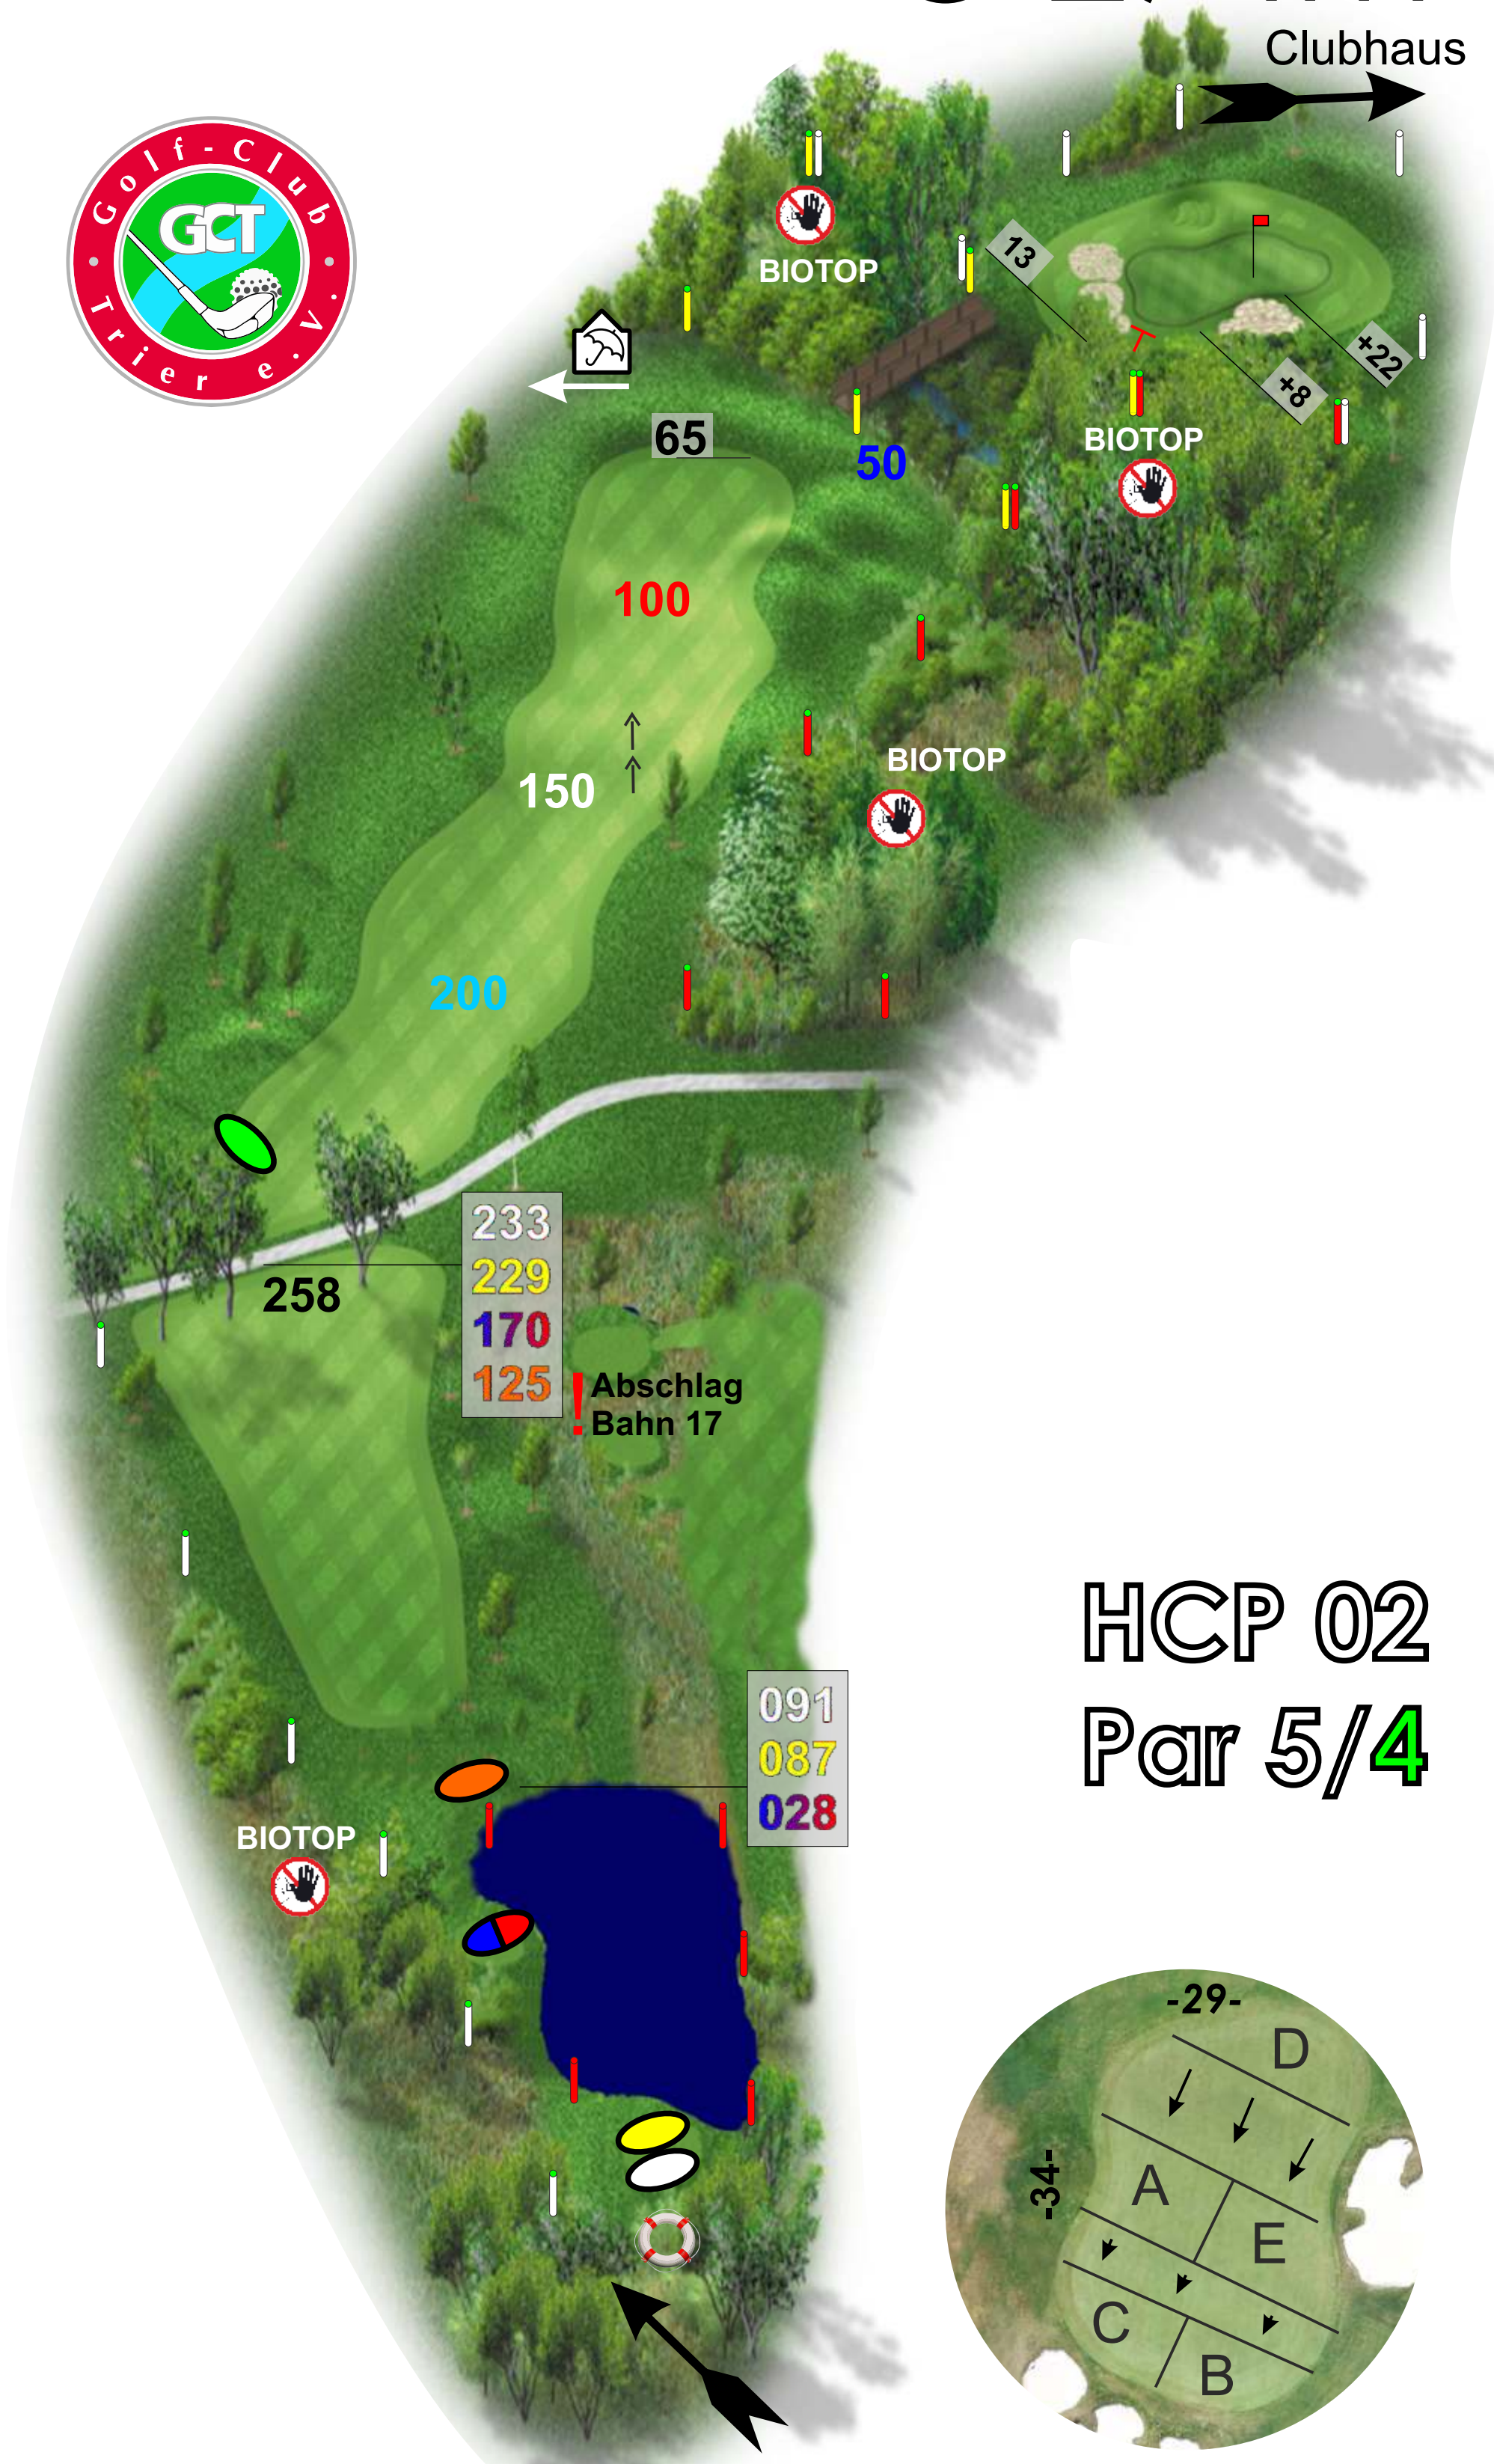

17

- 358m
- 352m
- 314m
- 310m
- 287m
- 175m

Überprüfen Sie bitte ihre Zeit!!!
Spieldauer: 3 Stunden 54 Minuten
Lassen Sie bitte ggf. durchspielen!
Zeitvorgabe Bahn 17, 15:00 Minuten

18

- 515m
- 511m
- 452m
- 407m
- 274m