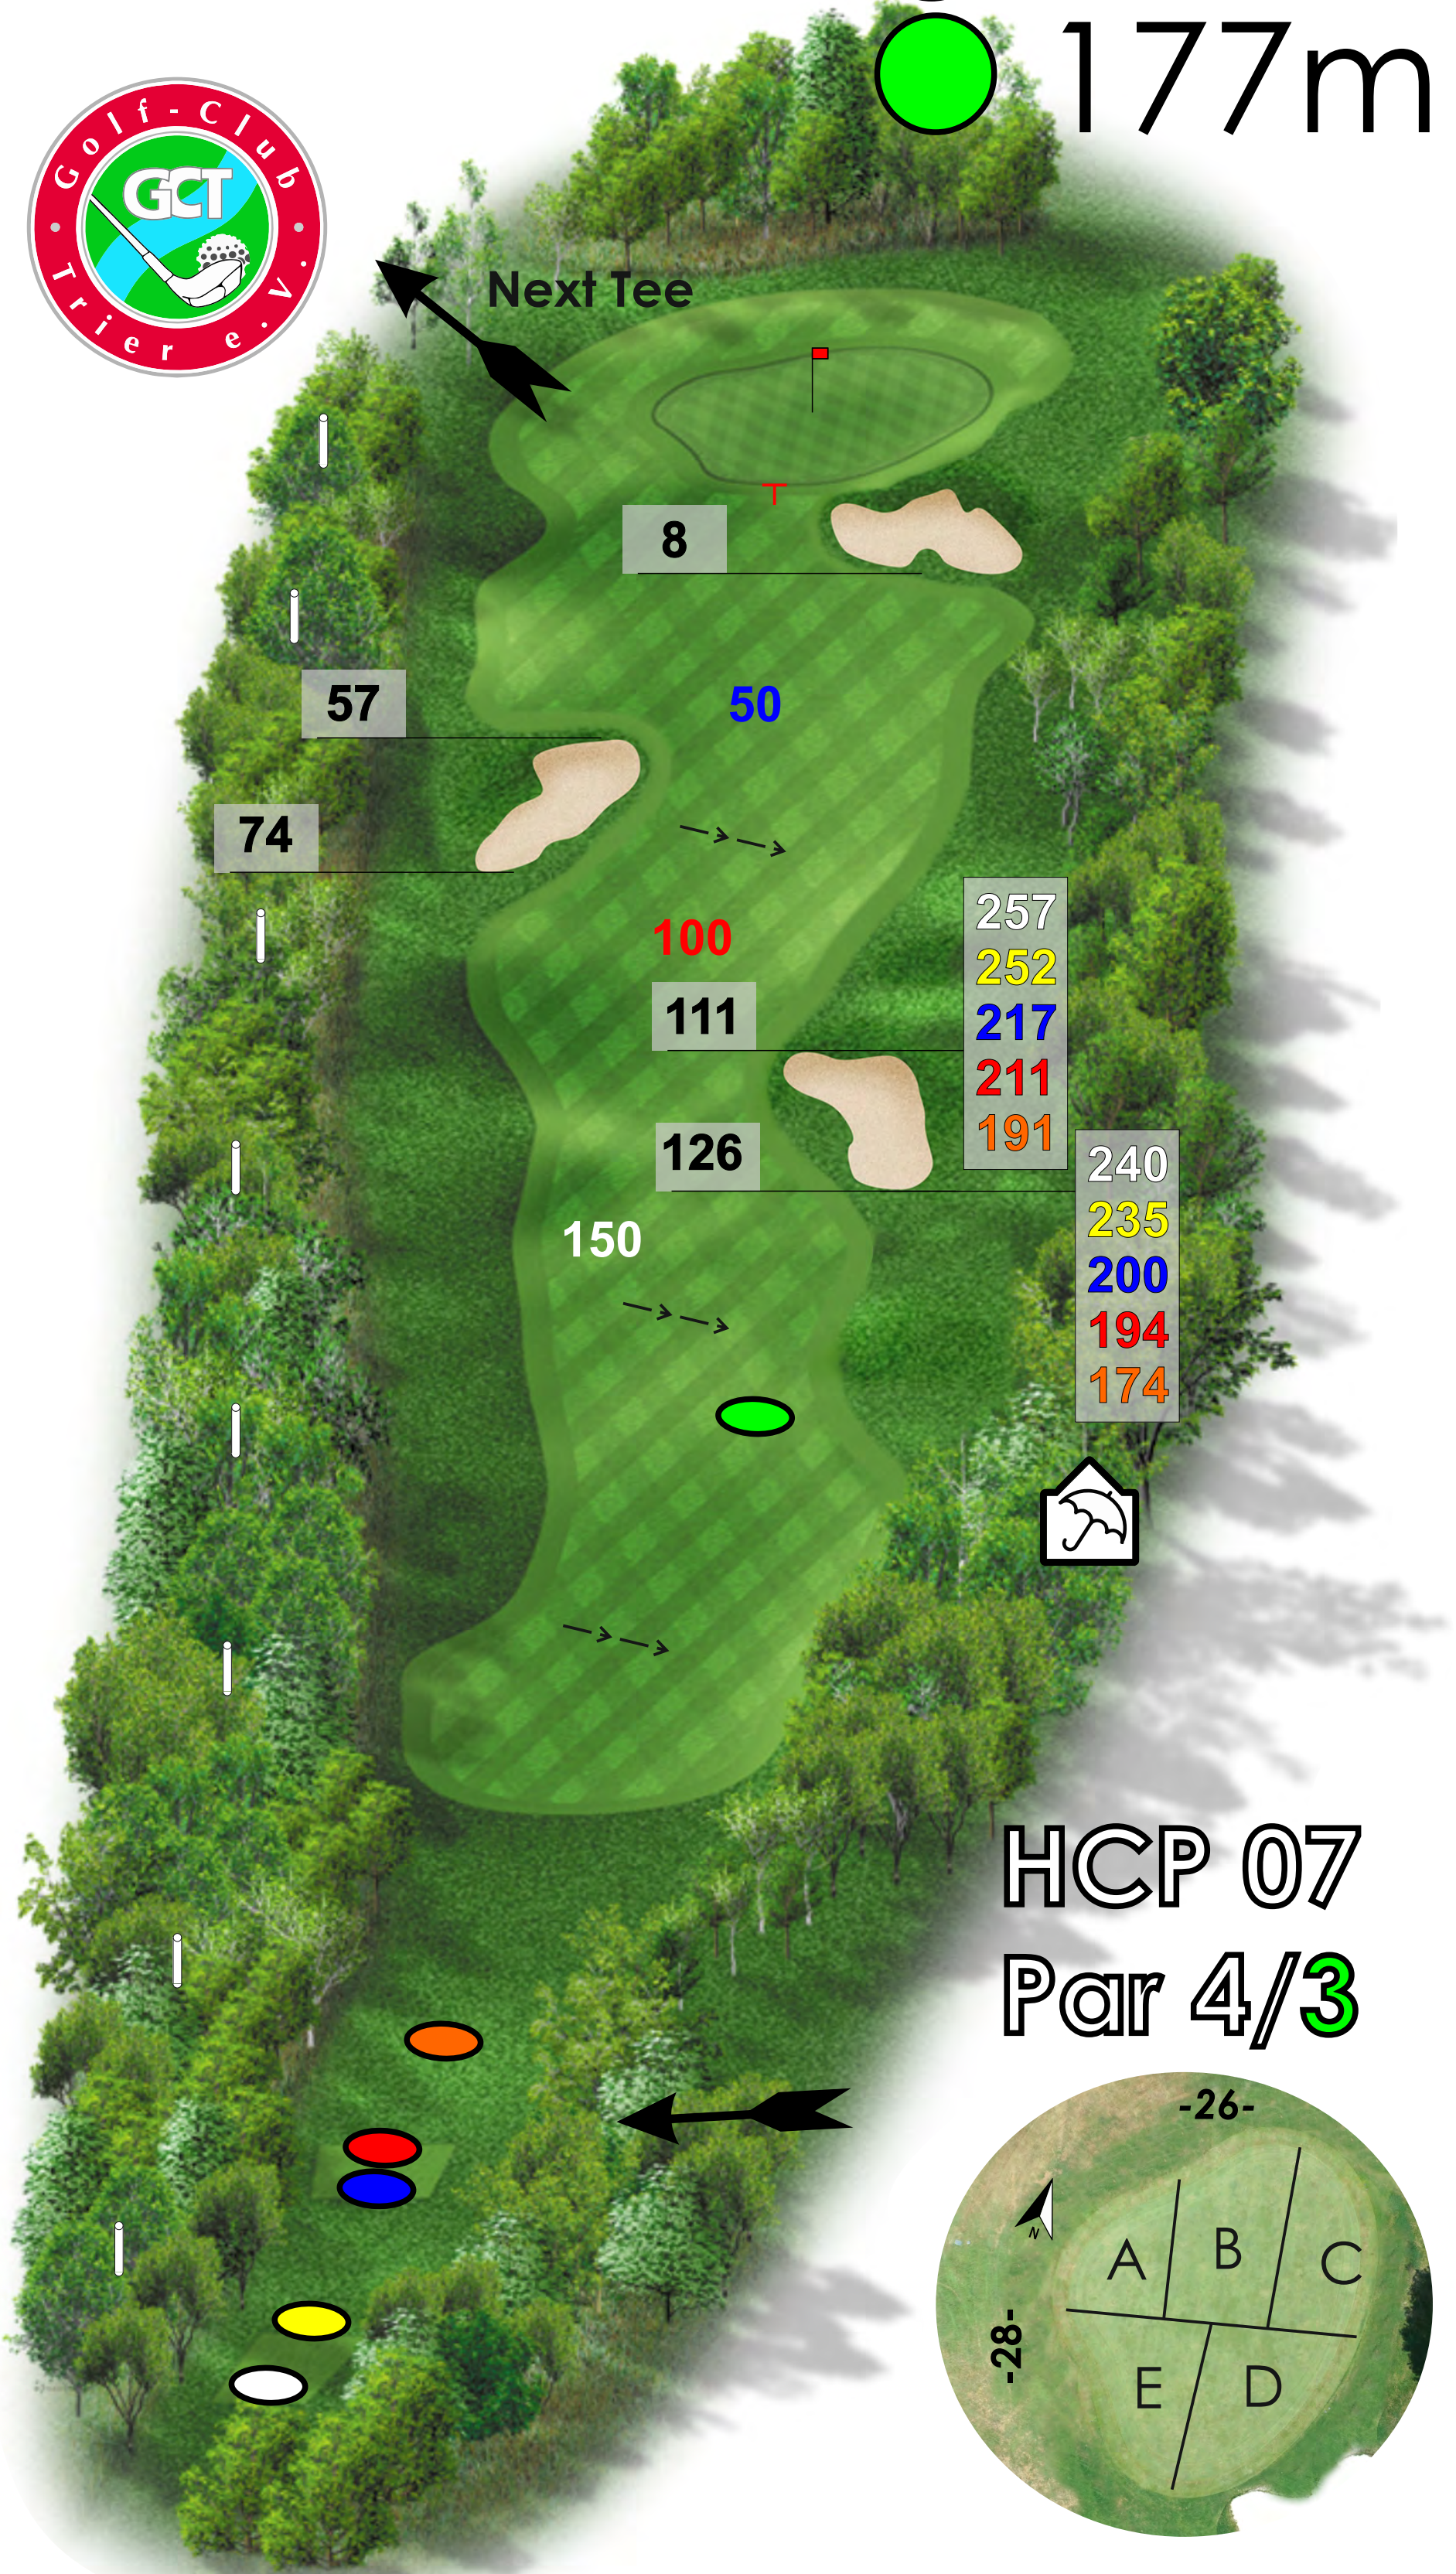

Entfernungen:

Auf den Abschlägen befinden sich die Vermessungspunkte für die weißen, gelben, blauen, roten, orangen und grünen Abschläge, jeweils vermessen bis Mitte Grün.

Auf den Sprinklerdenkmalen sind Entfernungsangaben bis Anfang Grün dargestellt. Fairway begleitend stehen grüne Pfosten mit 3 weißen Strichen 200m, zwei Strichen 150m, einem Strich 100m, gemessen bis jeweils Anfang Grün.

01

- 394m
- 357m
- 322m
- 314m
- 294m
- 179m

HCP 01
Par 4/3

Überprüfen Sie bitte ihre Zeit!!!
Spieldauer: max. 4 Stunden 26 Minuten
Lassen Sie bitte ggf. durchspielen!
Zeitvorgabe Bahn 1, 15:00 Minuten!

02

- 454m
- 446m
- 363m
- 234m

Überprüfen Sie bitte ihre Zeit!!!
Spieldauer: 0 Stunden 15 Minuten
Lassen Sie bitte ggf. durchspielen!
Zeitvorgabe Bahn 2, 17:00 Minuten

03

- 381m
- 376m
- 341m
- 335m
- 315m
- 177m