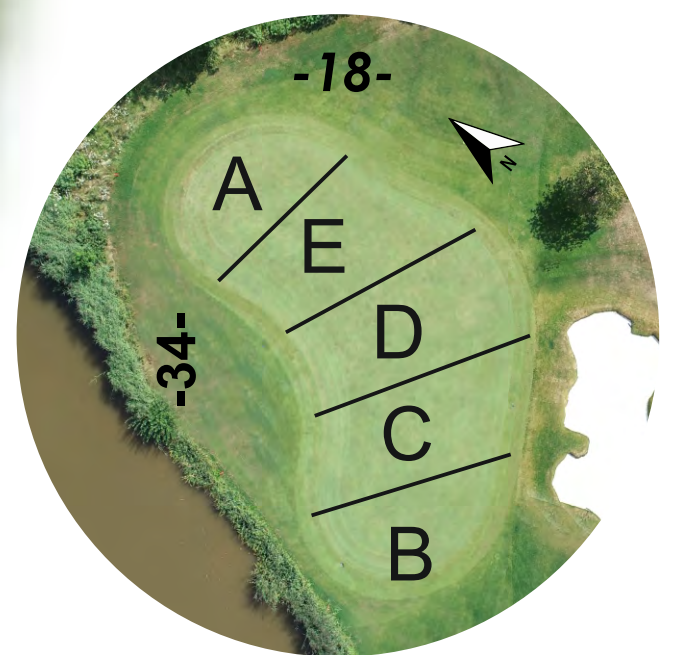

Überprüfen Sie bitte ihre Zeit!!!
Spieldauer: 2 Stunden 40 Minuten
Lassen Sie bitte ggf. durchspielen!
Zeitvorgabe Bahn 12, 12:00 Minuten

13

- 321m
- 317m
- 281m
- 277m
- 157m

Überprüfen Sie bitte ihre Zeit!!!
Spieldauer: 2 Stunden 55 Minuten
Lassen Sie bitte ggf. durchspielen!
Zeitvorgabe Bahn 13, 15:00 Minuten

14

- 207m
- 175m
- 166m
- 131m
- 127m
- 92m

HCP 08
Par 3/3

Überprüfen Sie bitte ihre Zeit!!!
Spieldauer: 3 Stunden 10 Minuten
Lassen Sie bitte ggf. durchspielen!
Zeitvorgabe Bahn 14, 12:00 Minuten

15

- 486m
- 456m
- 438m
- 399m
- 367m
- 272m