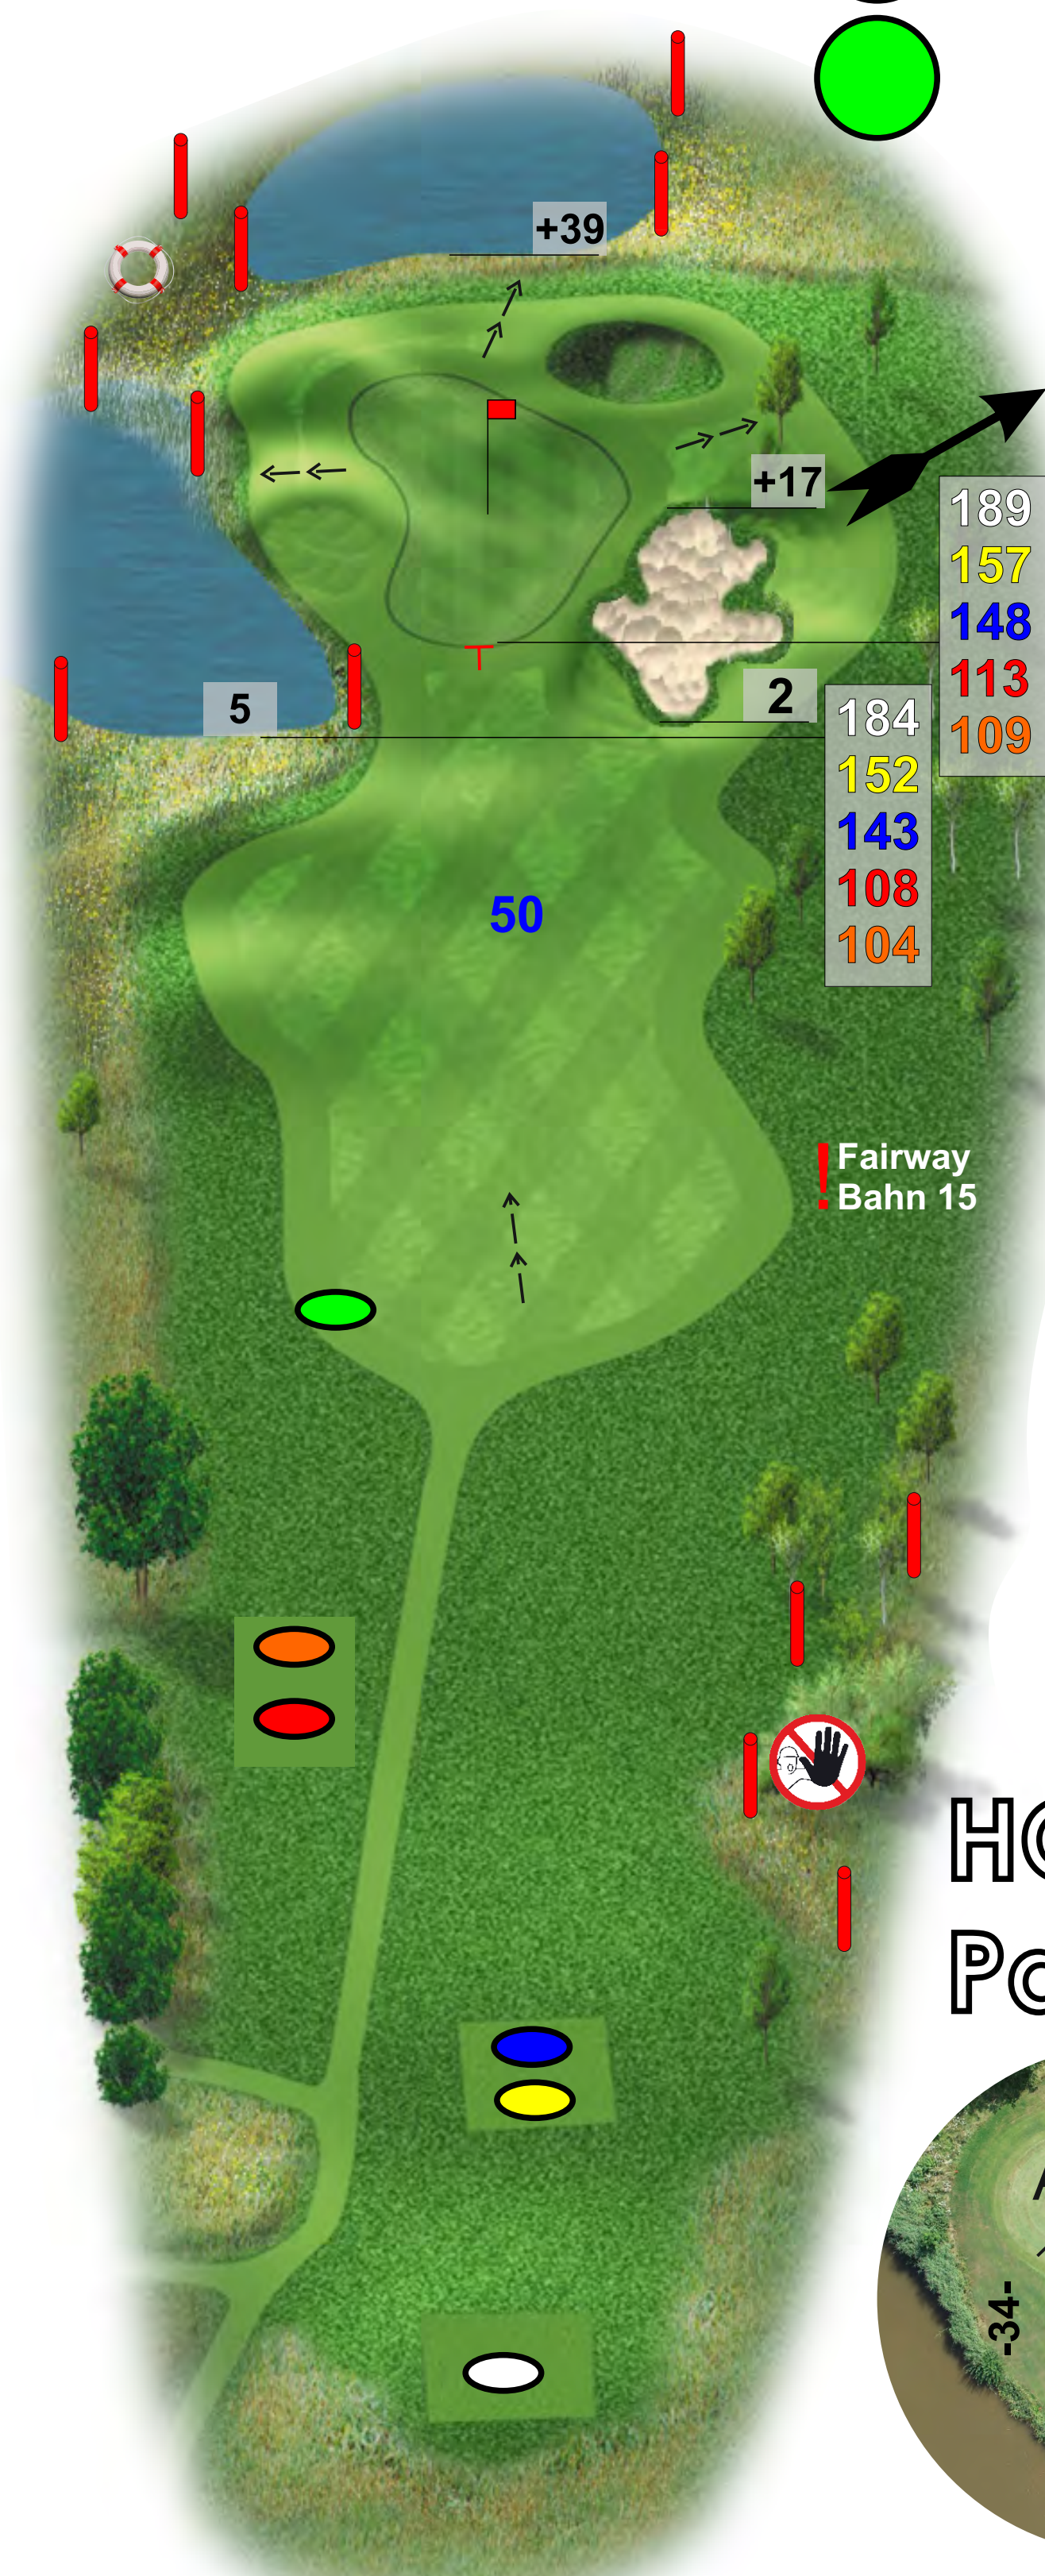

14

- 207m
- 175m
- 166m
- 131m
- 127m
- 92m

HCP 08
Par 3/3