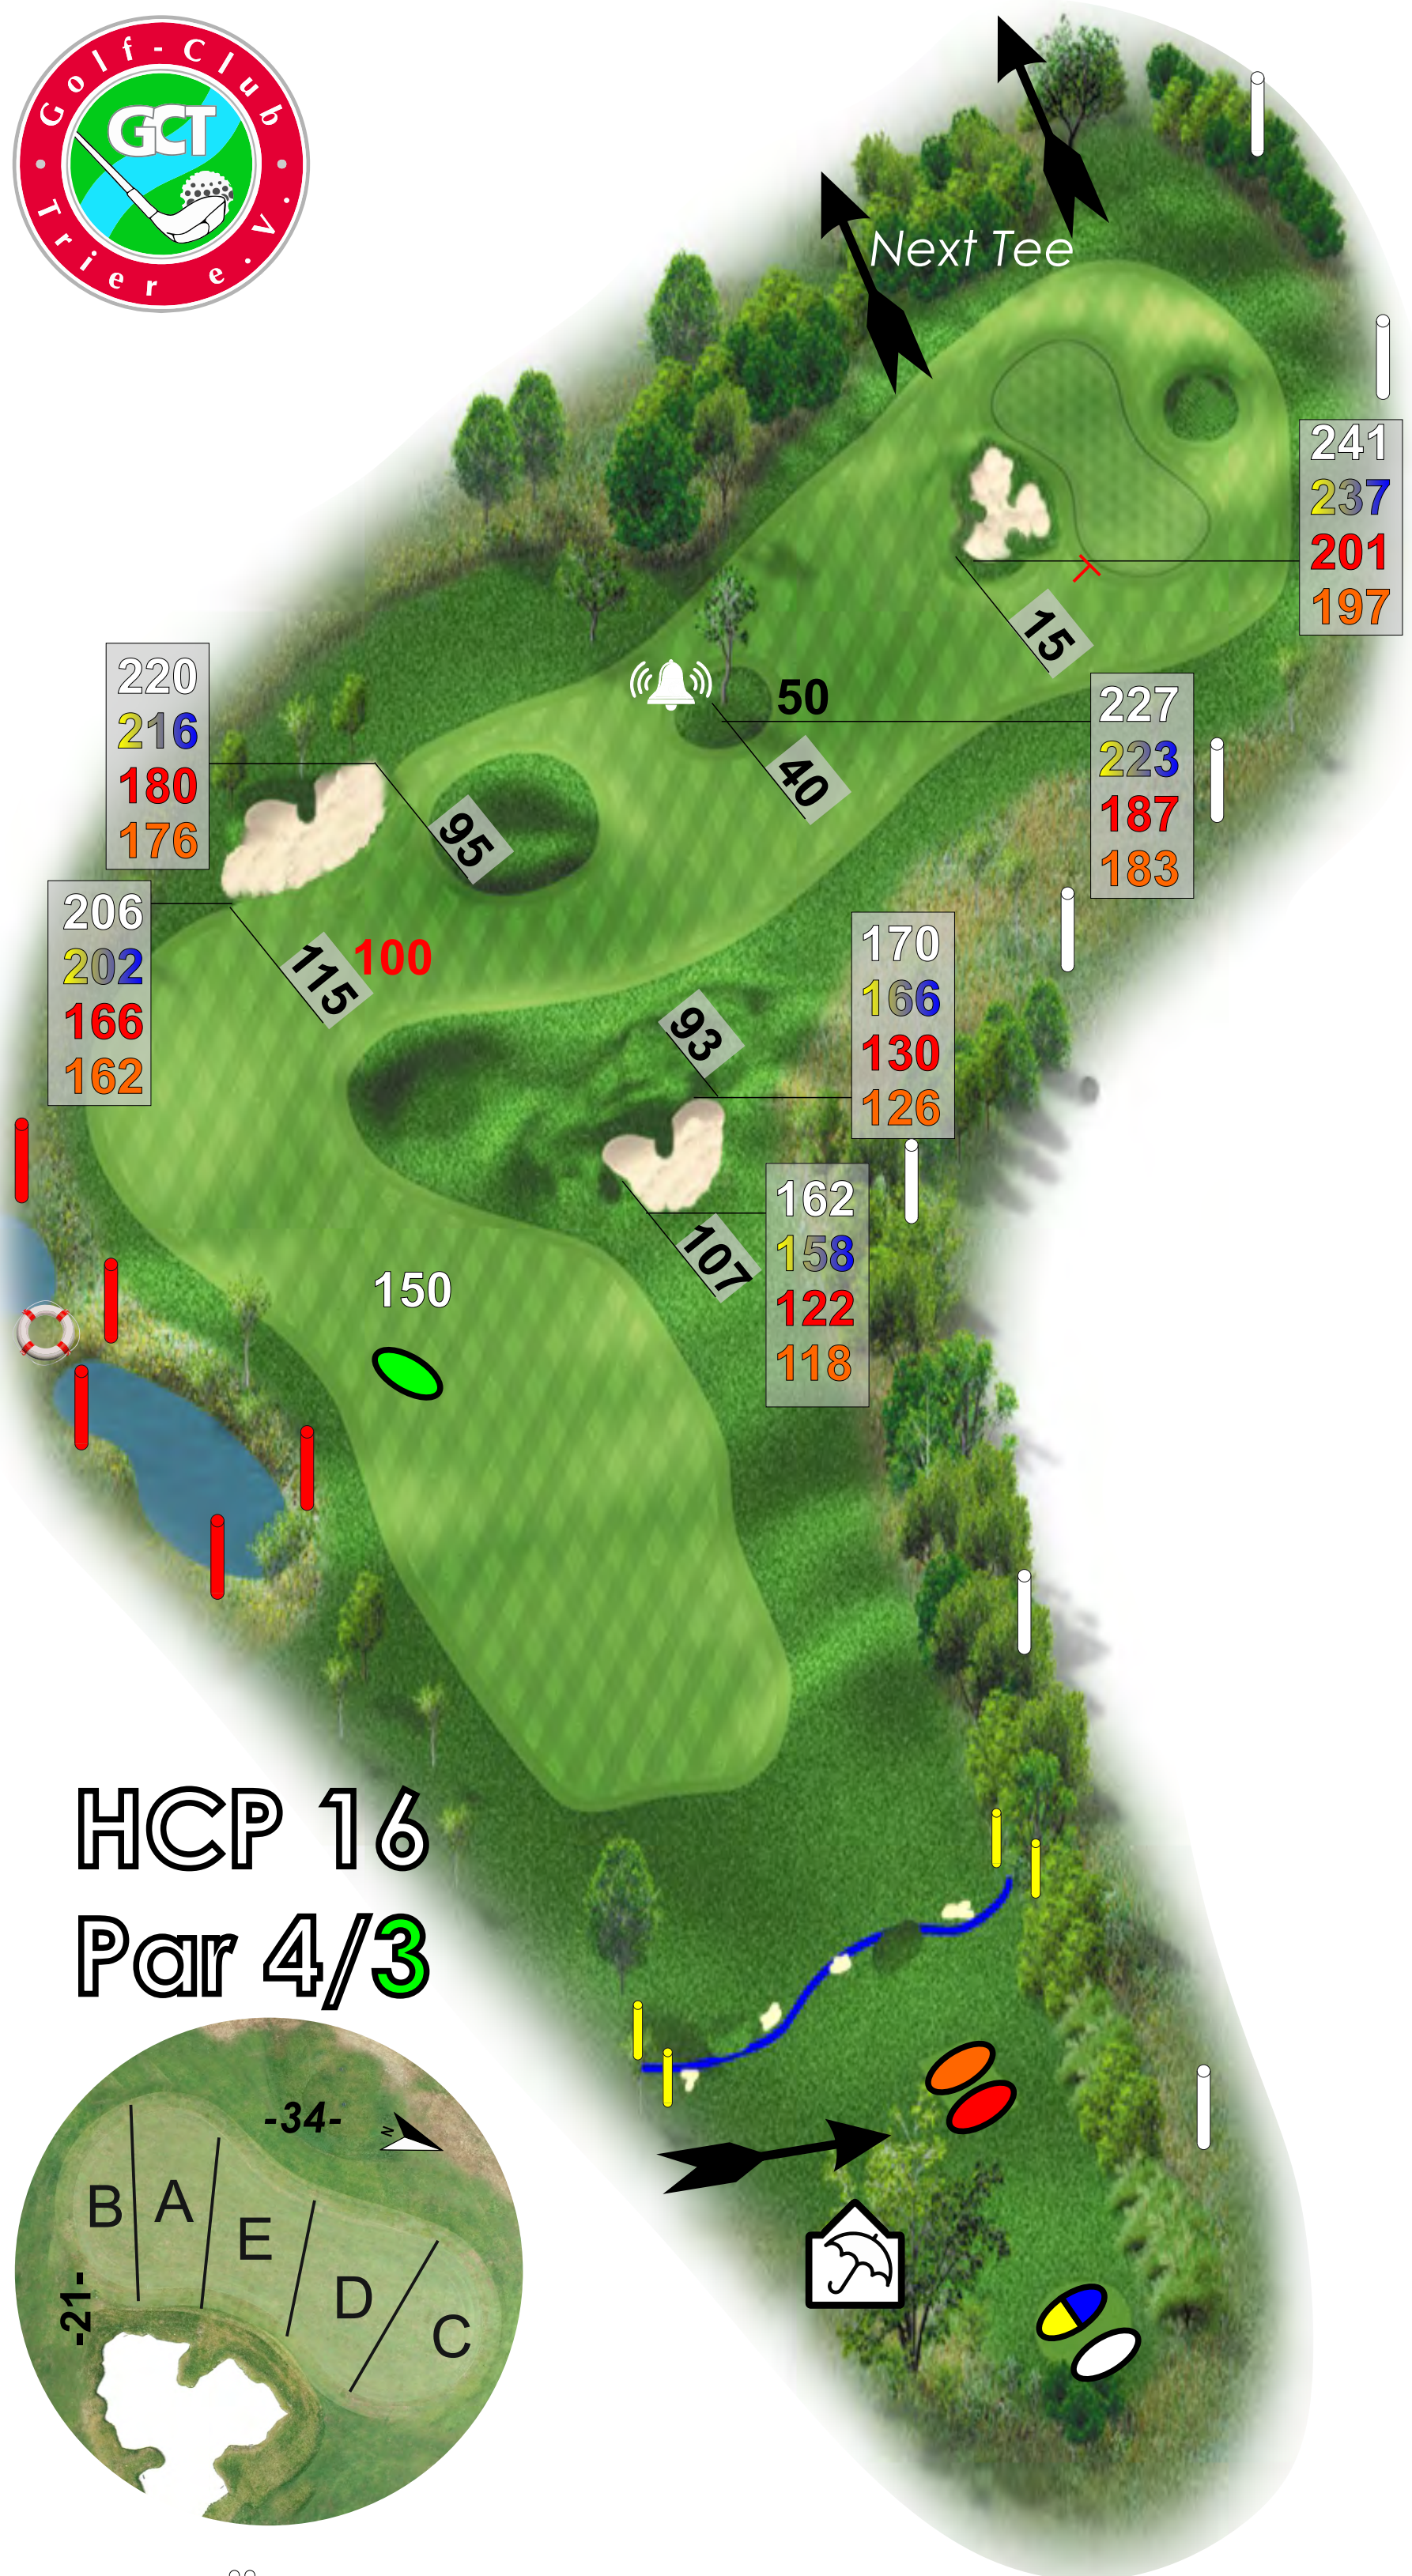

1 1

-  140m
-  130m
-  125m
-  53m

Überprüfen Sie bitte ihre Zeit!!!
Spieldauer: 2 Stunden 28 Minuten
Lassen Sie bitte ggf. durchspielen!
Zeitvorgabe Bahn 11, 12:00 Minuten

1 2

- 346m
- 340m
- 299m
- 255m
- 157m

Überprüfen Sie bitte ihre Zeit!!!
Spieldauer: 2 Stunden 40 Minuten
Lassen Sie bitte ggf. durchspielen!
Zeitvorgabe Bahn 12, 12:00 Minuten

13

- 321m
- 317m
- 281m
- 277m
- 157m

Überprüfen Sie bitte ihre Zeit!!!
Spieldauer: 2 Stunden 55 Minuten
Lassen Sie bitte ggf. durchspielen!
Zeitvorgabe Bahn 13, 15:00 Minuten