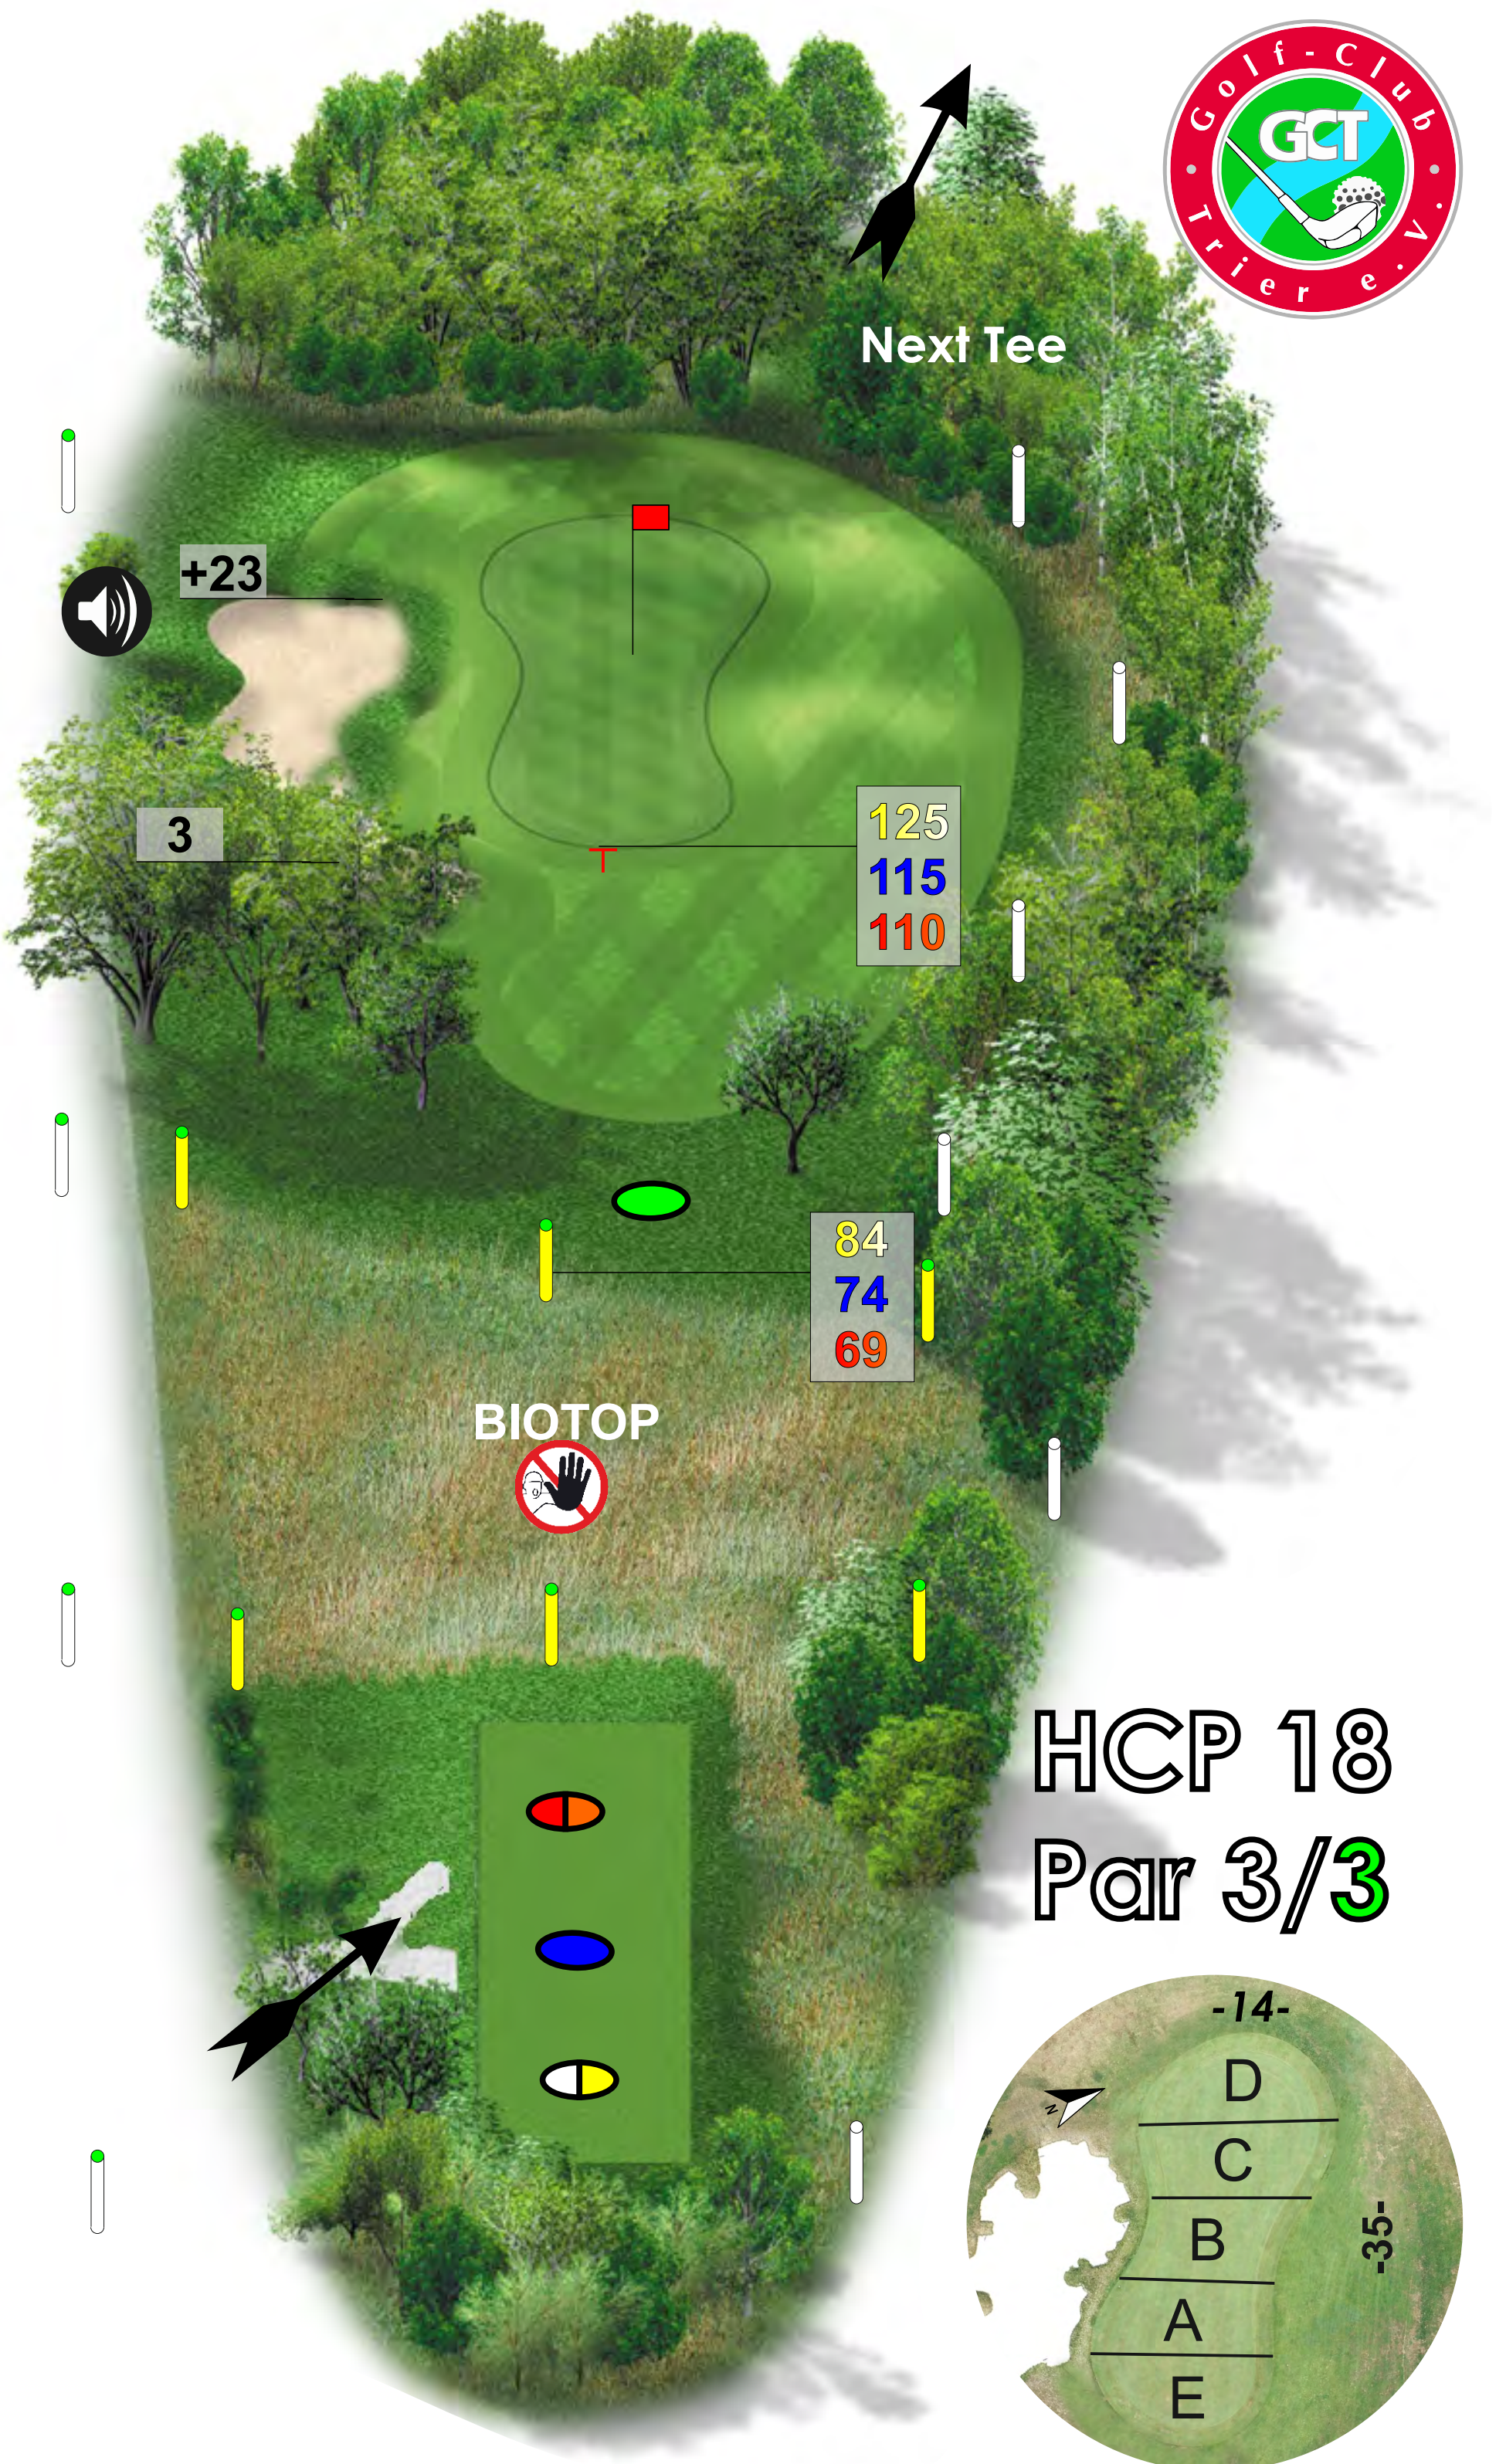

Überprüfen Sie bitte ihre Zeit!!!
Spieldauer: 1 Stunden 56 Minuten
Lassen Sie bitte ggf. durchspielen!
Zeitvorgabe Bahn 9, 17:00 Minuten

10

- 297m
- 294m
- 260m
- 100m

Überprüfen Sie bitte ihre Zeit!!!
Spieldauer: 2 Stunden 13 Minuten
Lassen Sie bitte ggf. durchspielen!
Zeitvorgabe Bahn 10, 15:00 Minuten

1 1

-  140m
-  130m
-  125m
-  53m

Überprüfen Sie bitte ihre Zeit!!!
Spieldauer: 2 Stunden 28 Minuten
Lassen Sie bitte ggf. durchspielen!
Zeitvorgabe Bahn 11, 12:00 Minuten

1 2

- 346m
- 340m
- 299m
- 255m
- 157m