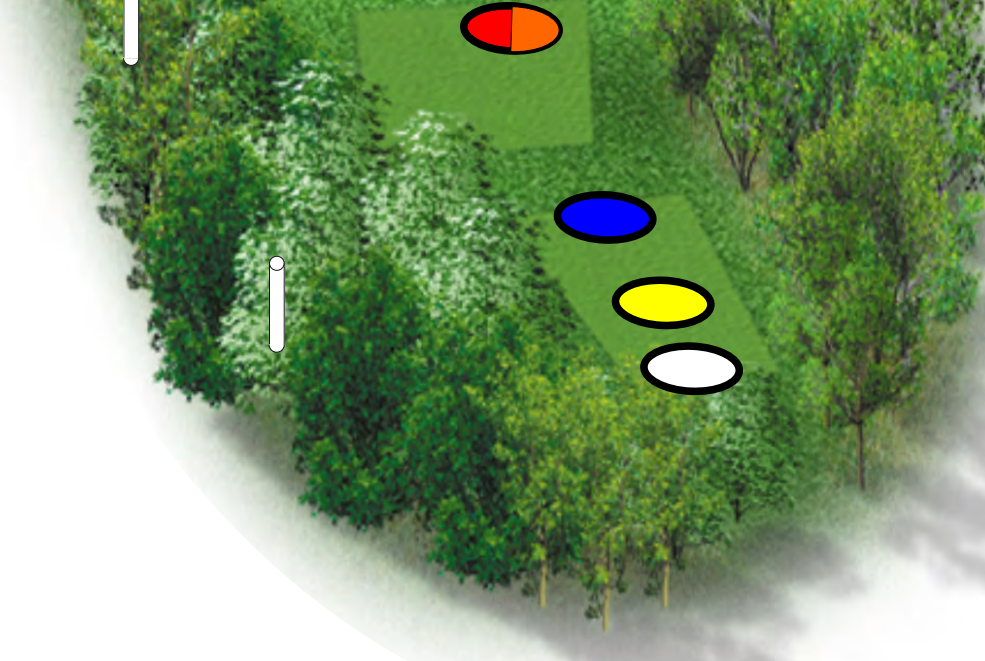

HCP 17
Par 3/3