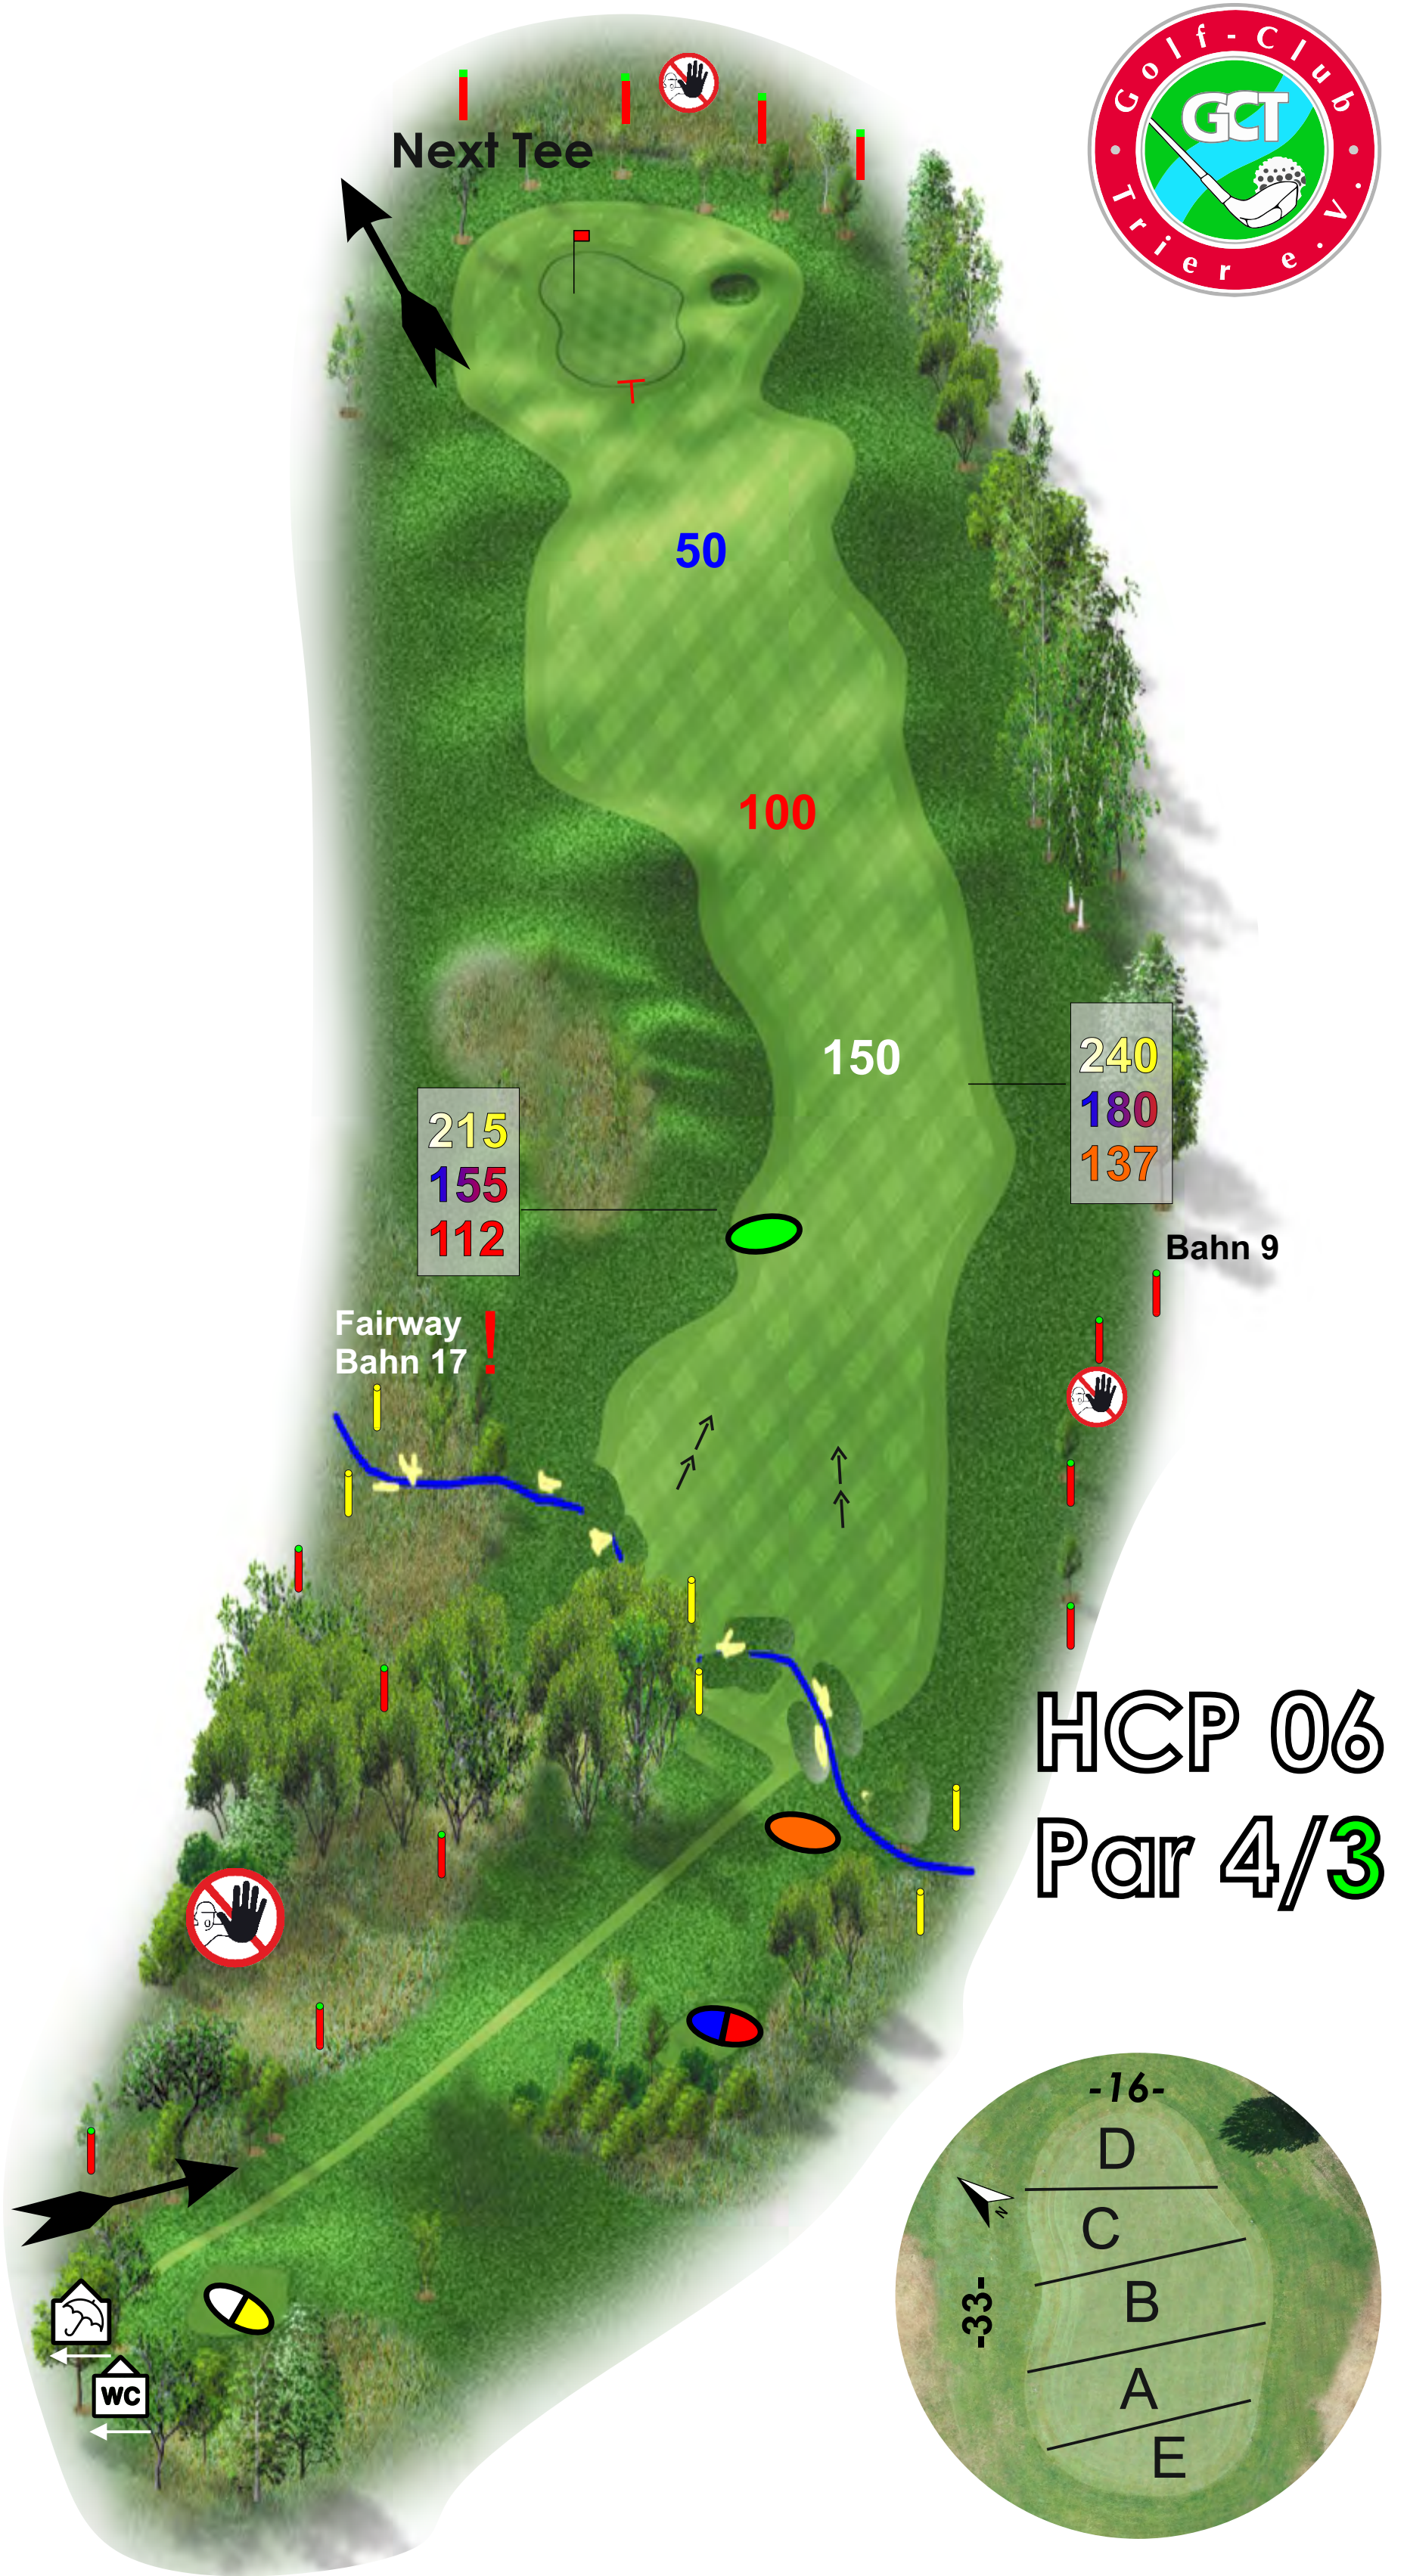

16

- 410m
- 350m
- 307m
- 182m

Überprüfen Sie bitte ihre Zeit!!!
Spieldauer: 3 Stunden 39 Minuten
Lassen Sie bitte ggf. durchspielen!
Zeitvorgabe Bahn 16, 15:00 Minuten