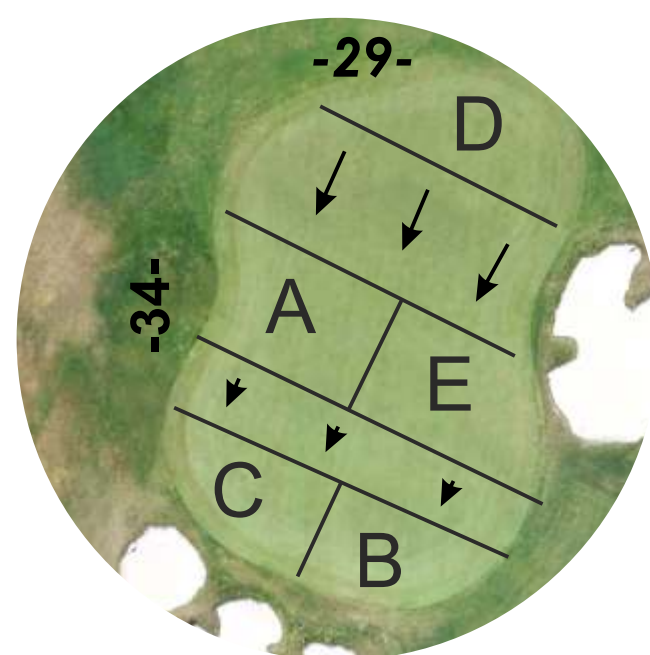

Überprüfen Sie bitte ihre Zeit!!!
Spieldauer: 4 Stunden 09 Minuten
Lassen Sie bitte ggf. durchspielen!
Zeitvorgabe Bahn 18, 17:00 Minuten