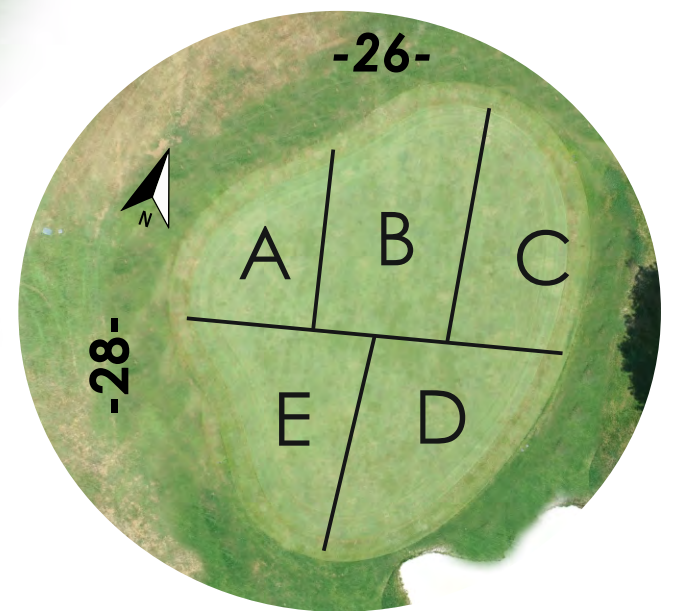

Überprüfen Sie bitte ihre Zeit!!!
Spieldauer: 0 Stunden 32 Minuten
Lassen Sie bitte ggf. durchspielen!
Zeitvorgabe für Bahn 3, 15:00 Minuten