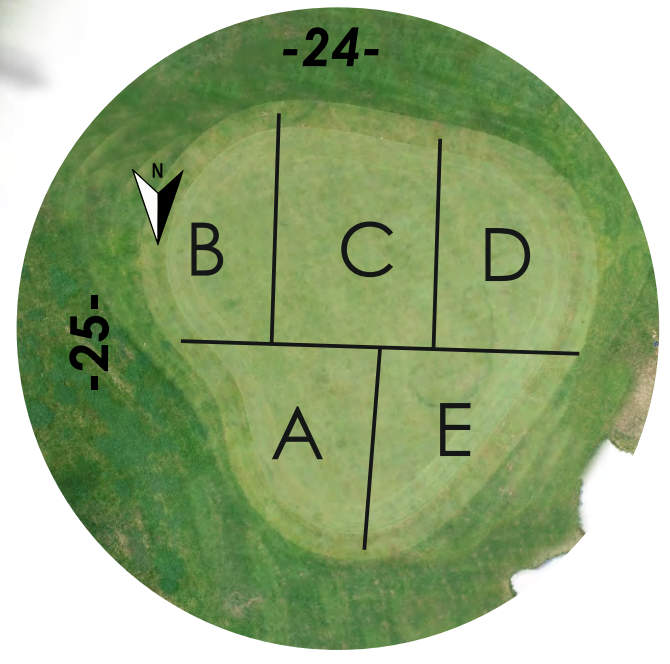

05

- 380m
- 370m
- 333m
- 324m
- 284m
- 249m

Next Tee

3

33

50

100

231
221
184
175
135

150

HCP 05
Par 4/4

Überprüfen Sie bitte ihre Zeit!!!
Spieldauer: 0 Stunden 59 Minuten
Lassen Sie bitte ggf. durchspielen!
Zeitvorgabe Bahn 5, 15:00 Minuten