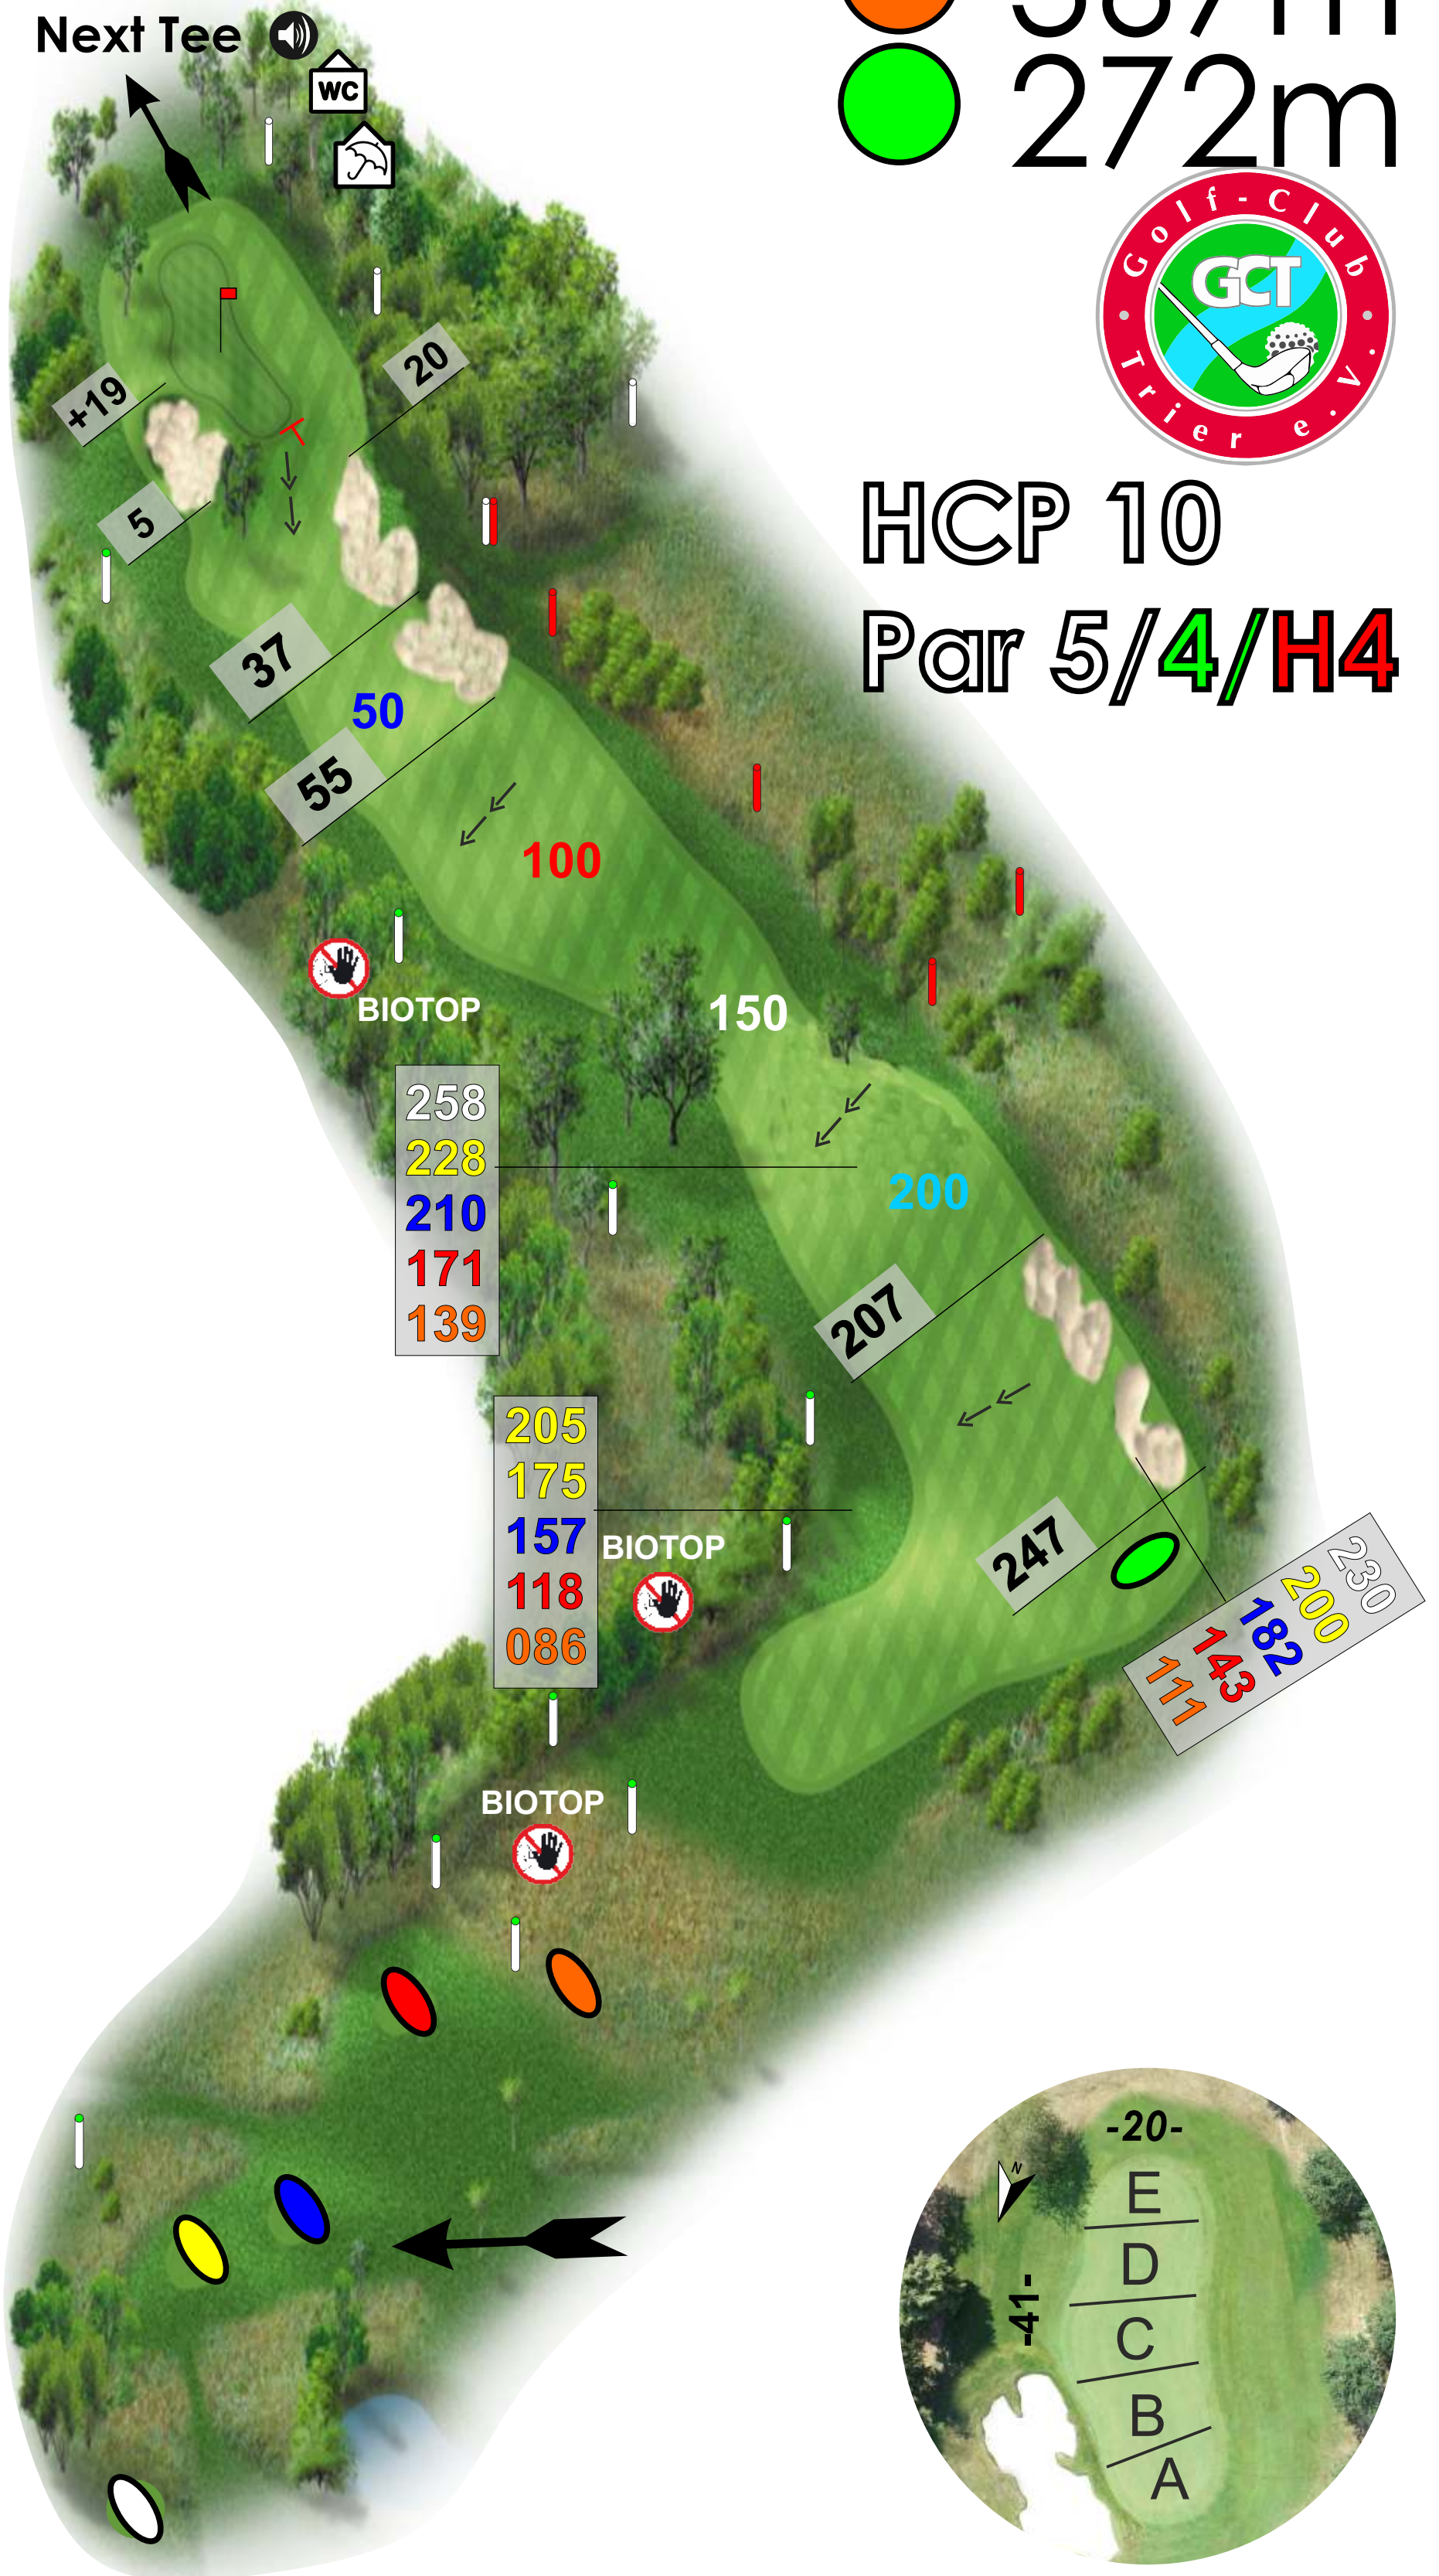

Überprüfen Sie bitte ihre Zeit!!!
Spieldauer: 2 Stunden 40 Minuten
Lassen Sie bitte ggf. durchspielen!
Zeitvorgabe Bahn 12, 12:00 Minuten

13

- 321m
- 317m
- 281m
- 277m
- 157m

Überprüfen Sie bitte ihre Zeit!!!
Spieldauer: 2 Stunden 55 Minuten
Lassen Sie bitte ggf. durchspielen!
Zeitvorgabe Bahn 13, 15:00 Minuten

14

- 207m
- 175m
- 166m
- 131m
- 127m
- 92m

HCP 08
Par 3/3

Überprüfen Sie bitte ihre Zeit!!!
Spieldauer: 3 Stunden 10 Minuten
Lassen Sie bitte ggf. durchspielen!
Zeitvorgabe Bahn 14, 12:00 Minuten

15

- 486m
- 456m
- 438m
- 399m
- 367m
- 272m

Überprüfen Sie bitte ihre Zeit!!!
 Spieldauer: 3 Stunden 22 Minuten
 Lassen Sie bitte ggf. durchspielen!
 Zeitvorgabe Bahn 15, 17:00 Minuten

16

-  410m
-  350m
-  307m
-  182m

Überprüfen Sie bitte ihre Zeit!!!
Spieldauer: 3 Stunden 39 Minuten
Lassen Sie bitte ggf. durchspielen!
Zeitvorgabe Bahn 16, 15:00 Minuten

17

- 358m
- 352m
- 314m
- 310m
- 287m
- 175m

Überprüfen Sie bitte ihre Zeit!!!
Spieldauer: 3 Stunden 54 Minuten
Lassen Sie bitte ggf. durchspielen!
Zeitvorgabe Bahn 17, 15:00 Minuten

18

- 515m
- 511m
- 452m
- 407m
- 274m