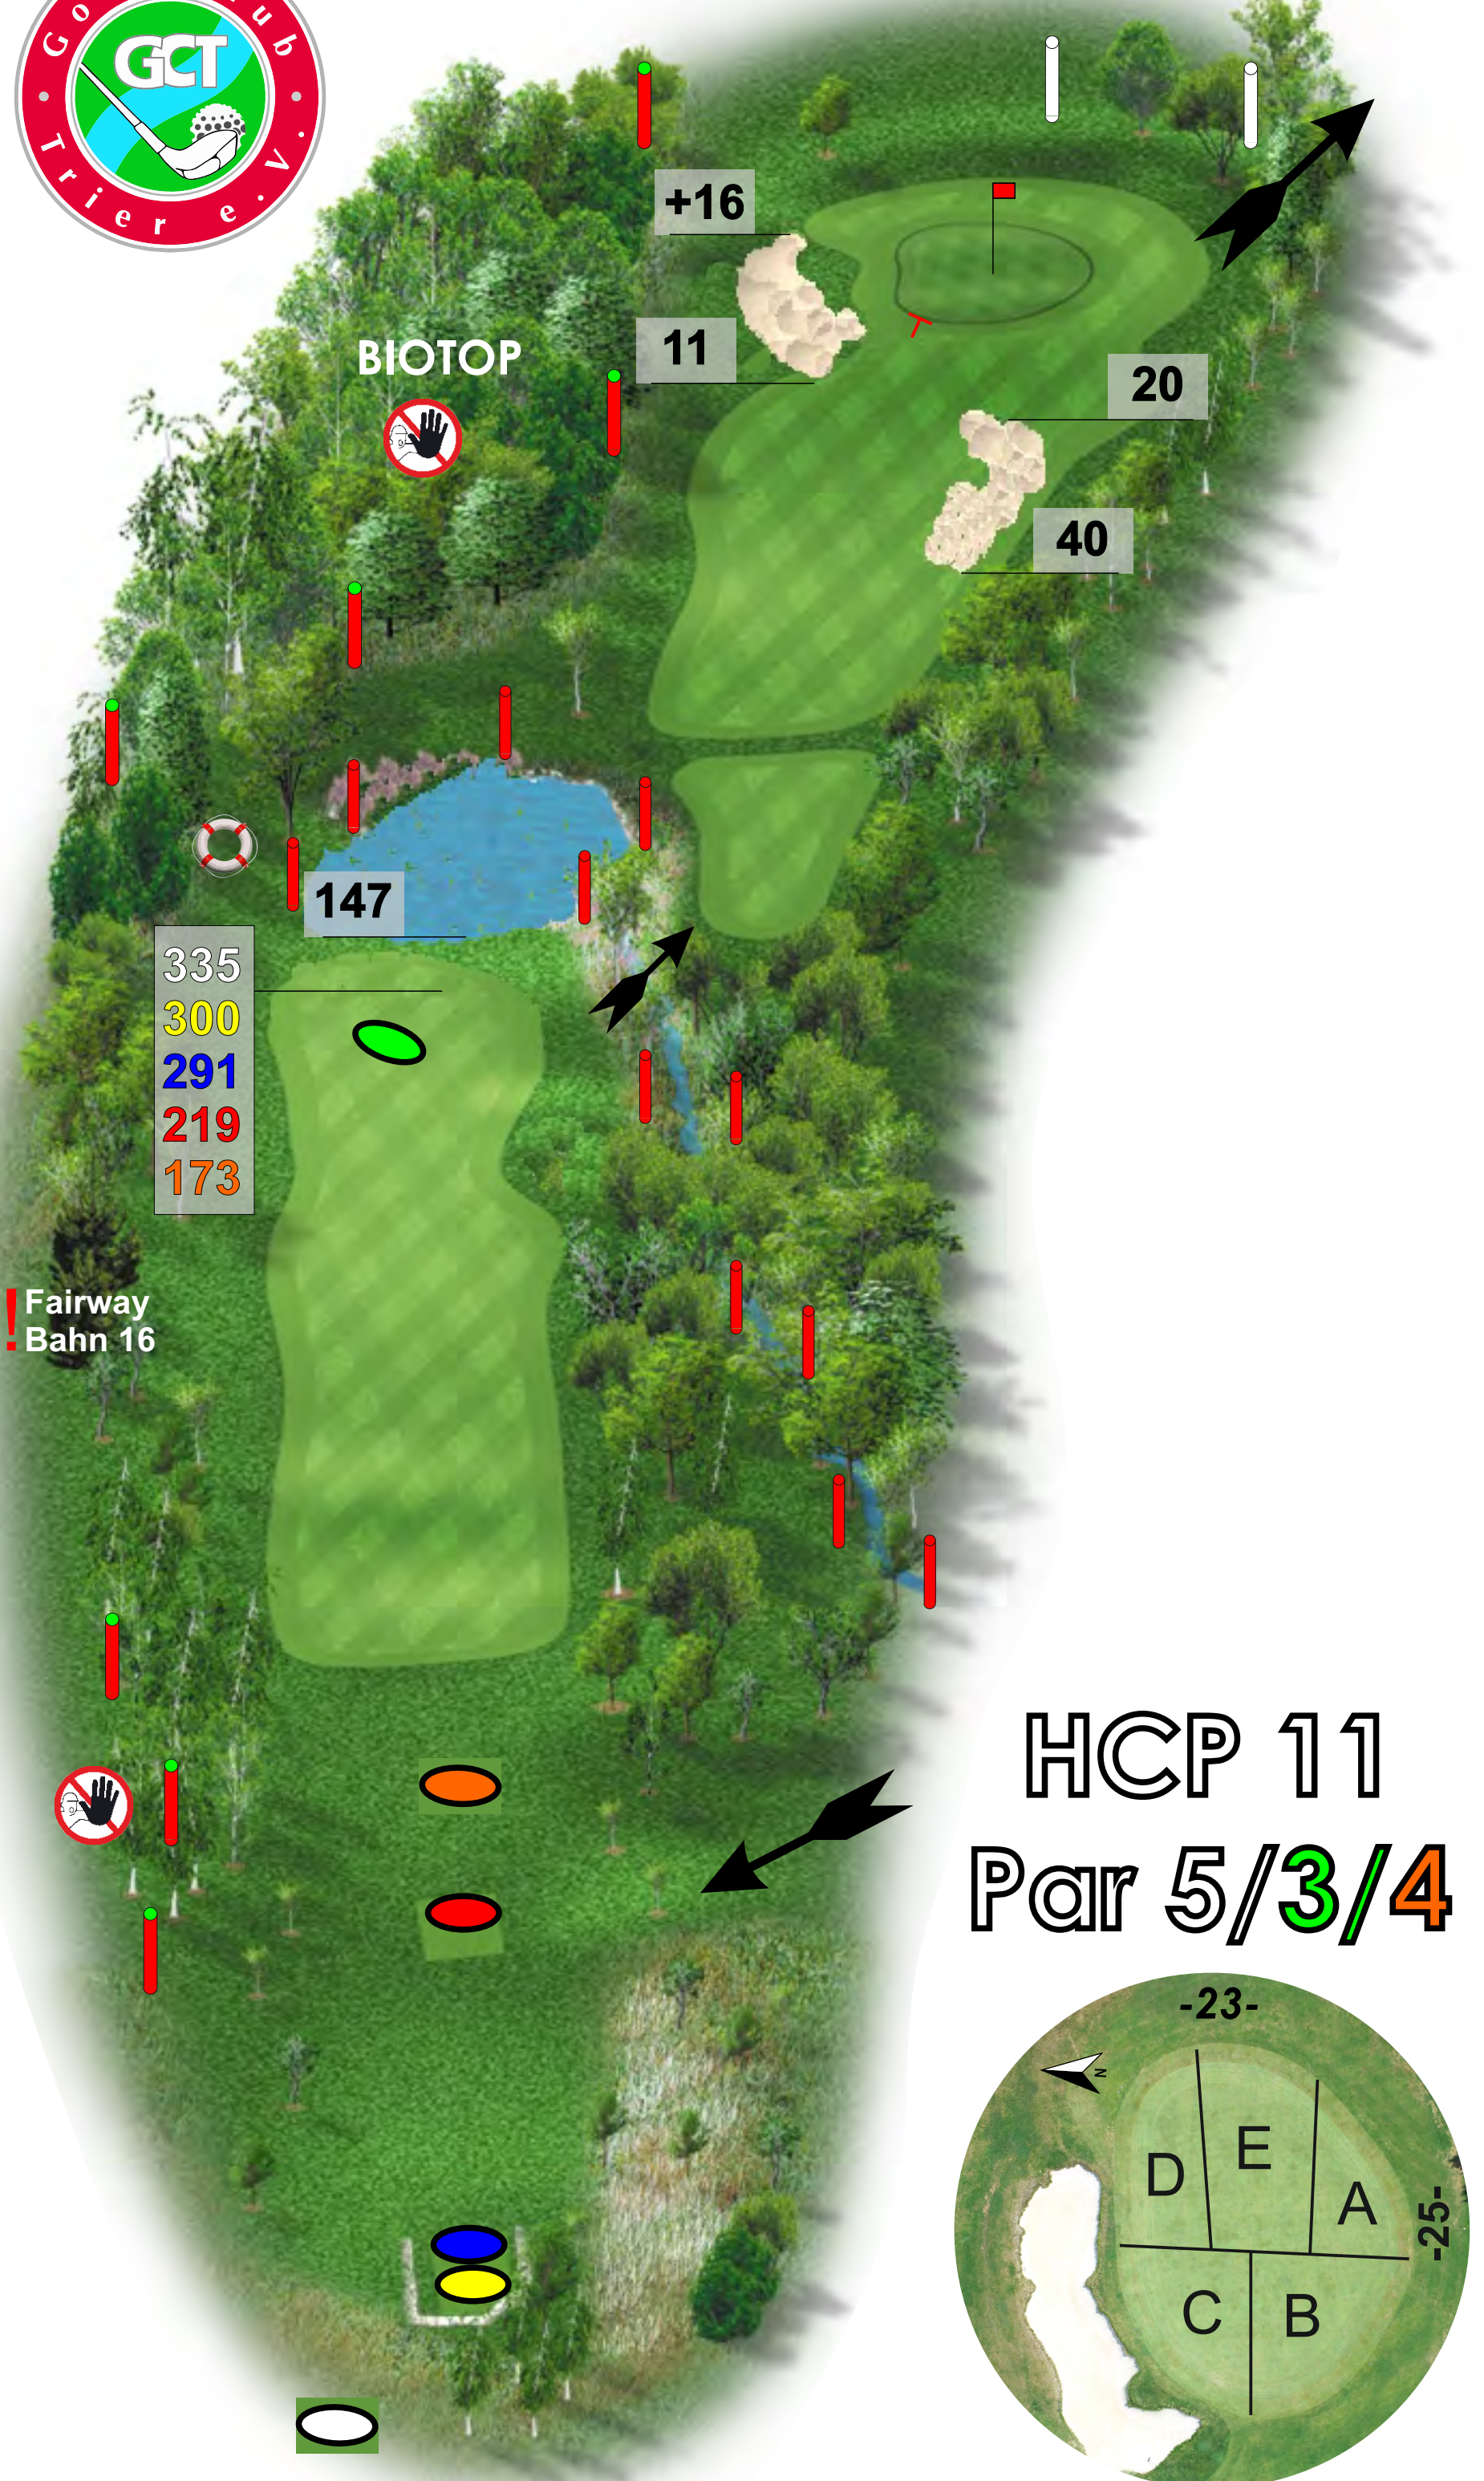

08

- 174m
- 169m
- 153m
- 145m
- 56m

Überprüfen Sie bitte ihre Zeit!!!
Spieldauer: 1 Stunden 44 Minuten
Lassen Sie bitte ggf. durchspielen!
Zeitvorgabe Bahn 7, 15:00 Minuten

09

- 501m
- 466m
- 457m
- 385m
- 339m
- 166m